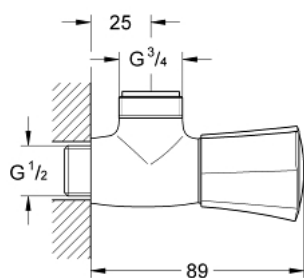

26 010 001 COSTA L КРАН ДЛЯ ДУШУ, 1/2"

ОПИС ПРОДУКТУ

- Колір: хром
- настінний монтаж
- металева рукоятка
- із теплоізоляцією
- маркування: сине
- вентиль GROHE Long-Life
- вихід для душу 3/4"
- GROHE LongLife поверхня

26 010 001 COSTA L КРАН ДЛЯ ДУШУ, 1/2"

ЗАПАСНІ ЧАСТИНИ , червня 2007 – зараз

1: Рукоятка (Артикул запчастини 45994000)

1.1: Затискна вставка (Артикул запчастини 0538600М)

2: Верхня частина 1/2" (Артикул запчастини 07146000)

2.1: Ущільнювальна шайба Ø 6 x Ø 2 (Артикул запчастини 0128300М)

2.2: Ущільнювальне кільце Ø 18,2 x Ø 1,7 (Артикул запчастини 0392400М)

2.3: Ущільнювач (Артикул запчастини 0529100М)

3: Screw for Costa/Avina products (Артикул запчастини 48013000)*