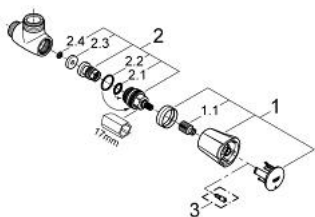

26 010 001 COSTA L КРАН ДЛЯ ДУШУ, 1/2"

ОПИС ПРОДУКТУ

- Колір: хром
- настінний монтаж
- металева рукоятка
- із теплоізоляцією
- маркування: сине
- вентиль GROHE Long-Life
- вихід для душу 3/4"
- GROHE LongLife поверхня

26 010 001 COSTA L КРАН ДЛЯ ДУШУ, 1/2"

ЗАПАСНІ ЧАСТИНИ , червня 2007 – зараз

1: Рукоятка (Артикул запчастини 45994000)

1.1: Затискна вставка (Артикул запчастини 0538600М)

2: Верхня частина 1/2" (Артикул запчастини 07146000)

2.1: Ущільнювальна шайба Ø 6 x Ø 2 (Артикул запчастини 0128300М)

2.2: Ущільнювальне кільце Ø 18,2 x Ø 1,7 (Артикул запчастини 0392400М)

2.3: Ущільнювач (Артикул запчастини 0529100М)

3: Screw for Costa/Avina products (Артикул запчастини 48013000)*