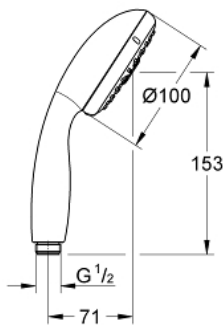

### ОПИС ПРОДУКТУ

- Колір: хром
- режими GROHE Rain O<sup>2</sup>, Rain, Massage
- обмежувач витрат води 9.5 л/хв
- GROHE DreamSpray розкішний потік води
- GROHE LongLife поверхня
- GROHE SpeedClean – технологія, що запобігає утворенню вапняного нальоту
- Inner WaterGuide - внутрішня ізоляція для захисту поверхні
- ShockProof – силіконове кільце, яке запобігає виникненню пошкоджень при падінні ручного душу
- може використовуватися із проточним водонагрівачем
- універсальна монтажна система, придатна для усіх стандартних душових шлангів
- практична упаковка, яка привертає увагу
- мінімальний рекомендований тиск 1.0 бар