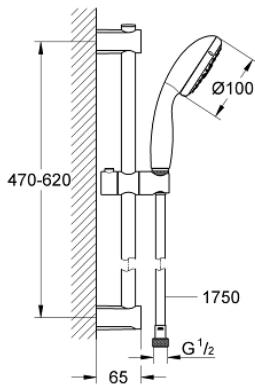

26 032 000 VITALIO START 100 ДУШОВИЙ ГАРНІТУР, 3 РЕЖИМИ СТРУМЕНЮ

ОПИС ПРОДУКТУ

- Колір: хром
- складається із:
 - ручний душ Vitalio Start 100 3 режими струменю (26 031)
 - душовий кронштейн Vitalio Universal 600 мм (27 724)
 - душовий шланг VitalioFlex Trend 1750 мм 1/2" x 1/2" (28 742 000)
 - GROHE EcoJoy обмежувач витрат води 9.5 л/хв
 - GROHE DreamSpray розкішний потік води
 - GROHE LongLife поверхня
 - Flexible Installation - (регульований верхній кронштейн для існуючих отворів)
 - GROHE SpeedClean – технологія, що запобігає утворенню вапняного нальоту
 - Inner WaterGuide - внутрішня ізоляція для захисту поверхні
 - ShockProof – силіконове кільце, яке запобігає виникненню пошкоджень при падінні ручного душу
 - може використовуватися із проточним водонагрівачем
 - підходить для вкручування (в т.ч за допомогою шурупів та дюбелів) або приклеювання (GROHE QuickGlue S2, артикул 41 245 000, продається окремо)
- сила утримання: макс. 20 кг
- вказана вага утримання дійсна лише для статичного (повільно прикладеного) навантаження та використання за призначенням
- практична упаковка, яка привертає увагу

26 032 000 VITALIO START 100 ДУШОВИЙ ГАРНІТУР, 3 РЕЖИМИ СТРУМЕНЮ

ЗАПАСНІ ЧАСТИНИ, вересня 2012 – зараз

- 1: Тримач душової штанги (Артикул запчастини 48095000)
- 2: Ковзаючий елемент (Артикул запчастини 12140000)
- 3: Тримач душової штанги (Артикул запчастини 48097000)
- 4: Фільтр для затримання бруду (Артикул запчастини 0700200M)