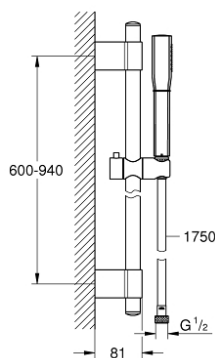

## 26 038 000 GRANDERA STICK ДУШОВИЙ НАБІР, 1 РЕЖИМ СТРУМЕНЮ

### ОПИС ПРОДУКТУ

- Колір: хром
- складається із:
  - ручний душ Stick (26 037 000)
  - духова штанга, 900 мм (27 785)
  - душовий шланг Rotaflex Metal Long-Life TwistStop 1750 мм (28 025)
  - обмежувач витрати води 7.6 л/хв
  - GROHE DreamSpray розкішний потік води
  - Inner WaterGuide - внутрішня ізоляція для захисту поверхні
  - GROHE CoolTouch - технологія, яка повністю виключає імовірність отримання опіків при контакті із зовнішньою поверхнею змішувача
  - GROHE FastFixation Plus (регульована відстань між настінними кріпленнями штанги дозволяє використовувати для монтажу уже наявні у стіні отвори)
  - GROHE LongLife поверхня
  - GROHE SpeedClean – технологія, що запобігає утворенню вапняного нальоту
- може використовуватися із проточним водонагрівачем

## 26 038 000 GRANDERA STICK ДУШОВИЙ НАБІР, 1 РЕЖИМ СТРУМЕНЮ

**ЗАПАСНІ ЧАСТИНИ** , листопада 2016 – зараз

- 1: Захисна кришка (Артикул запчастини 45922000)
- 2: Ковзаючий елемент (Артикул запчастини 48177000)
- 3: Тримач душової штанги (Артикул запчастини 48333000)
- 4: Фільтр для затримання бруду (Артикул запчастини 0700200M)
- 5: Шайба вирівнювання (Артикул запчастини 45914XE0)\*