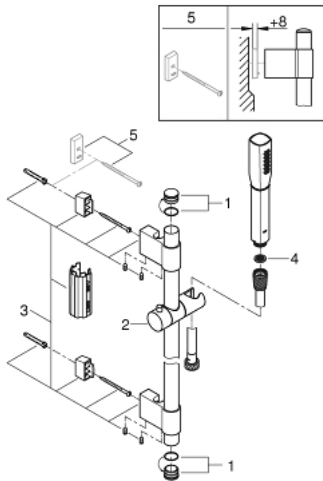

### ОПИС ПРОДУКТУ

- Колір: хром
- складається із:
  - ручний душ Stick (26 037 000)
  - духова штанга, 900 мм (27 785)
  - душовий шланг Rotaflex Metal Long-Life TwistStop 1750 мм (28 025)
  - обмежувач витрати води 7.6 л/хв
  - GROHE DreamSpray розкішний потік води
  - Inner WaterGuide - внутрішня ізоляція для захисту поверхні
  - GROHE CoolTouch - технологія, яка повністю виключає імовірність отримання опіків при контакті із зовнішньою поверхнею змішувача
  - GROHE FastFixation Plus (регульована відстань між настінними кріпленнями штанги дозволяє використовувати для монтажу уже наявні у стіні отвори)
  - GROHE LongLife поверхня
  - GROHE SpeedClean – технологія, що запобігає утворенню вапняного нальоту
- може використовуватися із проточним водонагрівачем

## 26 038 000 GRANDERA STICK ДУШОВИЙ НАБІР, 1 РЕЖИМ СТРУМЕНЮ

**ЗАПАСНІ ЧАСТИНИ** , листопада 2016 – зараз

- 1: Захисна кришка (Артикул запчастини 45922000)
- 2: Ковзаючий елемент (Артикул запчастини 48177000)
- 3: Тримач душової штанги (Артикул запчастини 48333000)
- 4: Фільтр для затримання бруду (Артикул запчастини 0700200M)
- 5: Шайба вирівнювання (Артикул запчастини 45914XE0)\*