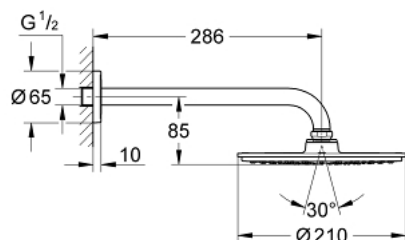

26 052 000 RAINSHOWER COSMOPOLITAN 210 ВЕРХНІЙ 286 ММ ДУШ, 1 РЕЖИМ СТРУМЕНЮ

ОПИС ПРОДУКТУ

- Колір: хром
- складається із:
 - металевий верхній душ Rainshower Cosmopolitan 210 (28 368 000)
 - режим струменю Rain
 - максимальна витрата (при тиску 3 бар) 16,5 л/хв
 - душовий 286 мм кронштейн Rainshower (28 576)
- GROHE DreamSpray розкішний потік води
- GROHE LongLife поверхня
- GROHE SpeedClean – технологія, що запобігає утворенню вапняного нальоту
- може використовуватися із проточним водонагрівачем
- мінімальний тиск 0.5 бар

26 052 000 RAINSHOWER COSMOPOLITAN 210 ВЕРХНІЙ 286 ММ ДУШ, 1 РЕЖИМ
СТРУМЕНЮ

ЗАПАСНІ ЧАСТИНИ , листопада 2012 – зараз

1: Розетка (Артикул запчастини 11741000)

2: Комплект запчастин (Артикул запчастини 45933000)