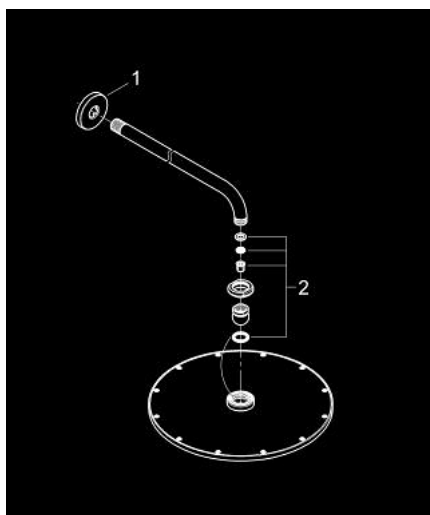

26 056 000 RAINSHOWER COSMOPOLITAN 310 НАБІР 380 ММ ВЕРХНЬОГО ДУШУ, 1 РЕЖИМ СТРУМЕНЮ

ОПИС ПРОДУКТУ

- Колір: хром
- складається із:
 - металевий верхній душ Rainshower Cosmopolitan 310 (27 477 000)
 - режим струменю Rain
 - максимальна витрата (при тиску 3 бар): 12,5 л/хв
 - душовий 380 мм кронштейн Rainshower (28 361)
- GROHE DreamSpray розкішний потік води
- GROHE LongLife поверхня
- GROHE SpeedClean – технологія, що запобігає утворенню вапняного нальоту
- може використовуватися із проточним водонагрівачем

26 056 000 RAINSHOWER COSMOPOLITAN 310 НАБІР 380 ММ ВЕРХНЬОГО ДУШУ, 1
РЕЖИМ СТРУМЕНЮ

ЗАПАСНІ ЧАСТИНИ , листопада 2012 – зараз

1: Розетка (Артикул запчастини 11741000)

2: Комплект запчастин (Артикул запчастини 45933000)