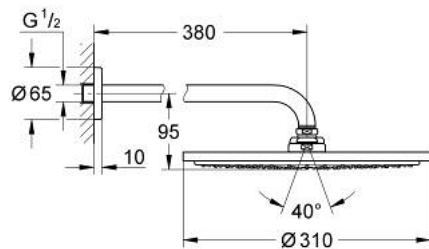

26 056 000 RAINSHOWER COSMOPOLITAN 310 НАБІР 380 ММ ВЕРХНЬОГО ДУШУ, 1 РЕЖИМ СТРУМЕНЮ

ОПИС ПРОДУКТУ

- Колір: хром
- складається із:
 - металевий верхній душ Rainshower Cosmopolitan 310 (27 477 000)
 - режим струменю Rain
 - максимальна витрата (при тиску 3 бар): 12,5 л/хв
 - душовий 380 мм кронштейн Rainshower (28 361)
- GROHE DreamSpray розкішний потік води
- GROHE LongLife поверхня
- GROHE SpeedClean – технологія, що запобігає утворенню вапняного нальоту
- може використовуватися із проточним водонагрівачем

26 056 000 RAINSHOWER COSMOPOLITAN 310 НАБІР 380 ММ ВЕРХНЬОГО ДУШУ, 1
РЕЖИМ СТРУМЕНЮ

ЗАПАСНІ ЧАСТИНИ , листопада 2012 – зараз

1: Розетка (Артикул запчастини 11741000)

2: Комплект запчастин (Артикул запчастини 45933000)