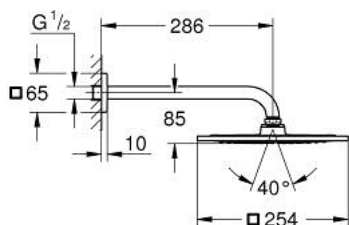

## 26 060 000 RAINSHOWER F-SERIES 10" 254 X 254 ВЕРХНІЙ 286 ММ ДУШ, 1 РЕЖИМ СТРУМЕНЮ

### ОПИС ПРОДУКТУ

- Колір: хром
- складається із:
  - верхній душ Rainshower F-Series 10" (27 271)
  - 1 режим струменю: Rain
  - душового 286 мм кронштейну Rainshower (27 488)
  - GROHE DreamSpray розкішний потік води
  - GROHE LongLife поверхня
  - GROHE SpeedClean – технологія, що запобігає утворенню вапняного нальоту
  - може використовуватися із проточним водонагрівачем

26 060 000 RAINSHOWER F-SERIES 10" 254 X 254 ВЕРХНІЙ 286 ММ ДУШ, 1 РЕЖИМ  
СТРУМЕНЮ

**ЗАПАСНІ ЧАСТИНИ** , листопада 2012 – зараз

1: Розетка (Артикул запчастини 48118000)

2: Комплект запчастин (Артикул запчастини 45933000)