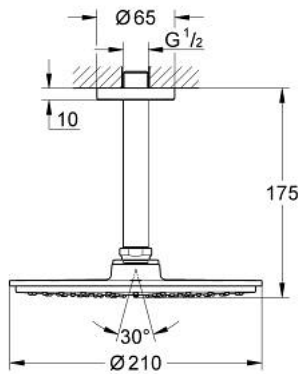

## 26 063 000 RAINSHOWER COSMOPOLITAN 210 НАБІР 142 ММ ВЕРХНЬОГО ДУШУ НАСТЕЛЬНОГО МОНТАЖУ, 1 РЕЖИМ СТРУМЕНЮ

### ОПИС ПРОДУКТУ

- Колір: хром
- складається із:
  - верхній душ Rainshower Cosmopolitan 210 (28 373)
  - матеріал: метал
  - режим струменю Rain
  - максимальна витрата (при тиску 3 бар): 8,5 л/хв
  - настельний 142 мм душовий кронштейн Rainshower (28 724)
- GROHE EcoJoy – технологія неперевершеного потоку при економному використанні води
- GROHE DreamSpray розкішний потік води
- GROHE LongLife поверхня
- GROHE SpeedClean – технологія, що запобігає утворенню вапняного нальоту
- мінімальний тиск 0.5 бар