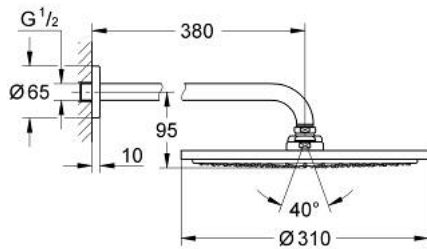

## 26 066 000 RAINSHOWER COSMOPOLITAN 310 НАБІР 380 ММ ВЕРХНЬОГО ДУШУ, 1 РЕЖИМ СТРУМЕНЮ

### ОПИС ПРОДУКТУ

- Колір: хром
- складається із:
  - верхній душ Rainshower Cosmopolitan 310 (27 478 000)
  - матеріал: метал
  - режим струменю Rain
  - максимальна витрата (при 3 бар): 8 л/хв
  - душовий 380 мм кронштейн Rainshower (28 361)
- GROHE EcoJoy – технологія неперевершеного потоку при економному використанні води
- GROHE DreamSpray розкішний потік води
- GROHE LongLife поверхня
- GROHE SpeedClean – технологія, що запобігає утворенню вапняного нальоту
- може використовуватися із проточним водонагрівачем
- мінімальний рекомендований тиск 1.0 бар

26 066 000 RAINSHOWER COSMOPOLITAN 310 НАБІР 380 ММ ВЕРХНЬОГО ДУШУ, 1  
РЕЖИМ СТРУМЕНЮ

**ЗАПАСНІ ЧАСТИНИ** , листопада 2012 – зараз

1: Розетка (Артикул запчастини 11741000)

2: Комплект запчастин (Артикул запчастини 45933000)