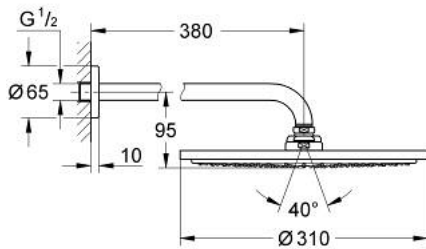

26 066 A00 RAINSHOWER COSMOPOLITAN 310 НАБІР 380 ММ ВЕРХНЬОГО ДУШУ, 1 РЕЖИМ СТРУМЕНЮ

ОПИС ПРОДУКТУ

- Колір: графіт темний
- складається із:
 - верхній душ Rainshower Cosmopolitan 310
 - матеріал: метал
 - режим струменю Rain
 - максимальна витрата (при 3 бар): 8 л/хв
 - душовий кронштейн Rainshower 380 мм
- GROHE EcoJoy – технологія неперевершеного потоку при економічному використанні води
- GROHE DreamSpray розкішний потік води
- покриття GROHE LongLife
- GROHE SpeedClean – технологія, що запобігає утворенню вапняного нальоту
- може використовуватися із проточним водонагрівачем
- мінімальний рекомендований тиск 1.0 бар

26 066 A00 RAINSHOWER COSMOPOLITAN 310 НАБІР 380 ММ ВЕРХНЬОГО ДУШУ, 1 РЕЖИМ СТРУМЕНЮ

ЗАПАСНІ ЧАСТИНИ , листопада 2016 – зараз

1: escutcheon (Артикул запчастини 11741A00)

2: Комплект запчастин (Артикул запчастини 45933000)