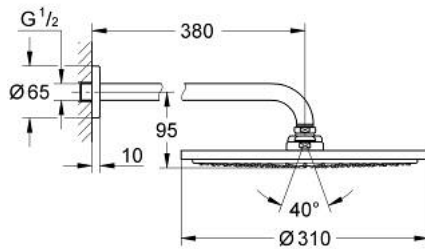

26 066 AL0 RAINSHOWER COSMOPOLITAN 310 НАБІР 380 ММ ВЕРХНЬОГО ДУШУ, 1 РЕЖИМ СТРУМЕНЮ

ОПИС ПРОДУКТУ

- Колір: графіт темний матовий
- складається із:
 - верхній душ Rainshower Cosmopolitan 310
 - матеріал: метал
 - режим струменю Rain
 - максимальна витрата (при 3 бар): 8 л/хв
 - душовий кронштейн Rainshower 380 мм
- GROHE EcoJoy – технологія неперевершеного потоку при економному використанні води
- GROHE DreamSpray розкішний потік води
- покриття GROHE LongLife
- GROHE SpeedClean – технологія, що запобігає утворенню вапняного нальоту
- може використовуватися із проточним водонагрівачем
- мінімальний рекомендований тиск 1.0 бар

26 066 AL0 RAINSHOWER COSMOPOLITAN 310 НАБІР 380 ММ ВЕРХНЬОГО ДУШУ, 1 РЕЖИМ СТРУМЕНЮ

ЗАПАСНІ ЧАСТИНИ , листопада 2016 – зараз

1: Розетка (Артикул запчастини 11741AL0)

2: Комплект запчастин (Артикул запчастини 45933000)