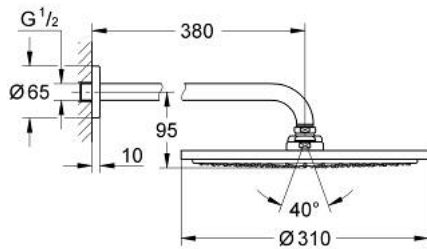

## 26 066 DA0 RAINSHOWER COSMOPOLITAN 310 НАБІР 380 ММ ВЕРХНЬОГО ДУШУ, 1 РЕЖИМ СТРУМЕНЮ

### ОПИС ПРОДУКТУ

- Колір: теплий захід сонця
- складається із:
  - верхній душ Rainshower Cosmopolitan 310
  - матеріал: метал
  - режим струменю Rain
  - максимальна витрата (при 3 бар): 8 л/хв
  - душовий кронштейн Rainshower 380 мм
- GROHE EcoJoy – технологія неперевершеного потоку при економному використанні води
- GROHE DreamSpray розкішний потік води
- покриття GROHE LongLife
- GROHE SpeedClean – технологія, що запобігає утворенню вапняного нальоту
- може використовуватися із проточним водонагрівачем
- мінімальний рекомендований тиск 1.0 бар

## 26 066 DA0 RAINSHOWER COSMOPOLITAN 310 НАБІР 380 ММ ВЕРХНЬОГО ДУШУ, 1 РЕЖИМ СТРУМЕНЮ

**ЗАПАСНІ ЧАСТИНИ** , листопада 2016 – зараз

1: escutcheon (Артикул запчастини 11741DA0)

2: Комплект запчастин (Артикул запчастини 45933000)