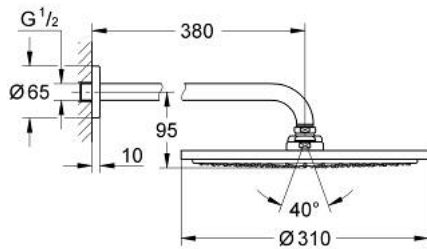

26 066 DC0 RAINSHOWER COSMOPOLITAN 310 НАБІР 380 ММ ВЕРХНЬОГО ДУШУ, 1 РЕЖИМ СТРУМЕНЮ

ОПИС ПРОДУКТУ

- Колір: суперсталь
- складається із:
 - верхній душ Rainshower Cosmopolitan 310
 - матеріал: метал
 - режим струменю Rain
 - максимальна витрата (при 3 бар): 8 л/хв
 - душовий кронштейн Rainshower 380 мм
- GROHE EcoJoy – технологія неперевершеного потоку при економічному використанні води
- GROHE DreamSpray розкішний потік води
- покриття GROHE LongLife
- GROHE SpeedClean – технологія, що запобігає утворенню вапняного нальоту
- може використовуватися із проточним водонагрівачем
- мінімальний рекомендований тиск 1.0 бар

26 066 DC0 RAINSHOWER COSMOPOLITAN 310 НАБІР 380 ММ ВЕРХНЬОГО ДУШУ, 1 РЕЖИМ СТРУМЕНЮ

ЗАПАСНІ ЧАСТИНИ , січня 2016 – зараз

1: Розетка (Артикул запчастини 11741DC0)

2: Комплект запчастин (Артикул запчастини 45933000)