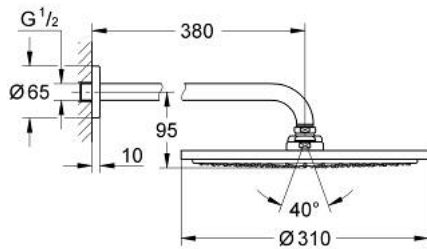

26 066 DL0 RAINSHOWER COSMOPOLITAN 310 НАБІР 380 ММ ВЕРХНЬОГО ДУШУ, 1 РЕЖИМ СТРУМЕНЮ

ОПИС ПРОДУКТУ

- Колір: теплий захід сонця матовий
- складається із:
 - верхній душ Rainshower Cosmopolitan 310
 - матеріал: метал
 - режим струменю Rain
 - максимальна витрата (при 3 бар): 8 л/хв
 - душовий кронштейн Rainshower 380 мм
- GROHE EcoJoy – технологія неперевершеного потоку при економному використанні води
- GROHE DreamSpray розкішний потік води
- покриття GROHE LongLife
- GROHE SpeedClean – технологія, що запобігає утворенню вапняного нальоту
- може використовуватися із проточним водонагрівачем
- мінімальний рекомендований тиск 1.0 бар

26 066 DL0 RAINSHOWER COSMOPOLITAN 310 НАБІР 380 ММ ВЕРХНЬОГО ДУШУ, 1 РЕЖИМ СТРУМЕНЮ

ЗАПАСНІ ЧАСТИНИ , листопада 2016 – зараз

1: escutcheon (Артикул запчастини 11741DL0)

2: Комплект запчастин (Артикул запчастини 45933000)