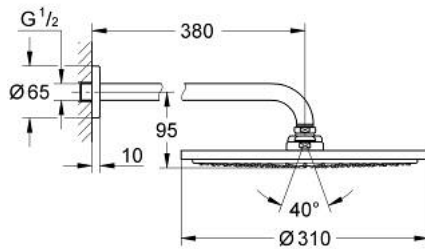

26 066 GL0 RAINSHOWER COSMOPOLITAN 310 НАБІР 380 ММ ВЕРХНЬОГО ДУШУ, 1 РЕЖИМ СТРУМЕНЮ

ОПИС ПРОДУКТУ

- Колір: холодний світанок
- складається із:
 - верхній душ Rainshower Cosmopolitan 310
 - матеріал: метал
 - режим струменю Rain
 - максимальна витрата (при 3 бар): 8 л/хв
 - душовий кронштейн Rainshower 380 мм
- GROHE EcoJoy – технологія неперевершеного потоку при економному використанні води
- GROHE DreamSpray розкішний потік води
- покриття GROHE LongLife
- GROHE SpeedClean – технологія, що запобігає утворенню вапняного нальоту
- може використовуватися із проточним водонагрівачем
- мінімальний рекомендований тиск 1.0 бар

26 066 GL0 RAINSHOWER COSMOPOLITAN 310 НАБІР 380 ММ ВЕРХНЬОГО ДУШУ, 1 РЕЖИМ СТРУМЕНЮ

ЗАПАСНІ ЧАСТИНИ , листопада 2016 – зараз

1: escutcheon (Артикул запчастини 11741GL0)

2: Комплект запчастин (Артикул запчастини 45933000)