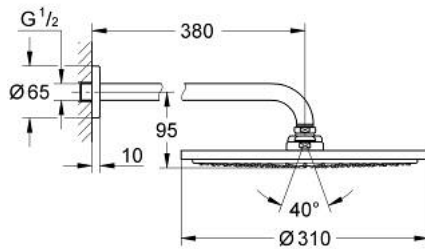

26 066 GN0 RAINSHOWER COSMOPOLITAN 310 НАБІР 380 ММ ВЕРХНЬОГО ДУШУ, 1 РЕЖИМ СТРУМЕНЮ

ОПИС ПРОДУКТУ

- Колір: холодний світанок матовий
- складається із:
- верхній душ Rainshower Cosmopolitan 310
- матеріал: метал
- режим струменю Rain
- максимальна витрата (при 3 бар): 8 л/хв
- душовий кронштейн Rainshower 380 мм
- GROHE EcoJoy – технологія неперевершеного потоку при економному використанні води
- GROHE DreamSpray розкішний потік води
- покриття GROHE LongLife
- GROHE SpeedClean – технологія, що запобігає утворенню вапняного нальоту
- може використовуватися із проточним водонагрівачем
- мінімальний рекомендований тиск 1.0 бар

26 066 GN0 RAINSHOWER COSMOPOLITAN 310 НАБІР 380 ММ ВЕРХНЬОГО ДУШУ, 1 РЕЖИМ СТРУМЕНЮ

ЗАПАСНІ ЧАСТИНИ , листопада 2016 – зараз

1: escutcheon (Артикул запчастини 11741GN0)

2: Комплект запчастин (Артикул запчастини 45933000)