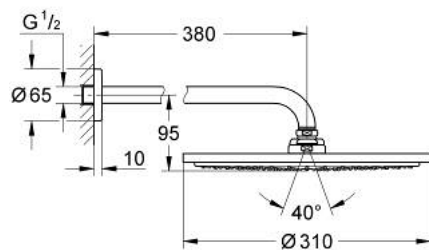

## 26 066 KF0 RAINSHOWER COSMOPOLITAN 310 НАБІР 380 ММ ВЕРХНЬОГО ДУШУ, 1 РЕЖИМ СТРУМЕНЮ

### ОПИС ПРОДУКТУ

- Колір: фантомний чорний
- складається із:
  - верхній душ Rainshower Cosmopolitan 310
  - матеріал: метал
  - режим струменю Rain
  - максимальна витрата (при 3 бар): 8 л/хв
  - душовий кронштейн Rainshower 380 мм
- GROHE DreamSpray розкішний потік води
- GROHE SpeedClean – технологія, що запобігає утворенню вапняного нальоту
- може використовуватися із проточним водонагрівачем
- мінімальний рекомендований тиск 1.0 бар

## 26 066 KF0 RAINSHOWER COSMOPOLITAN 310 НАБІР 380 ММ ВЕРХНЬОГО ДУШУ, 1 РЕЖИМ СТРУМЕНЮ

**ЗАПАСНІ ЧАСТИНИ** , квітня 2020 – зараз

1: escutcheon (Артикул запчастини 11741KF0)

2: Комплект запчастин (Артикул запчастини 45933000)