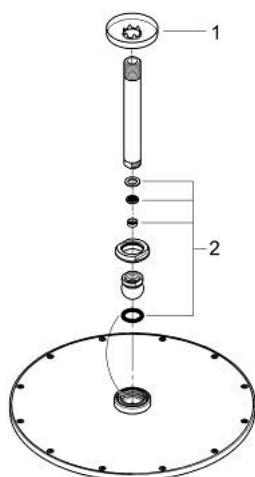

## 26 067 000 RAINSHOWER COSMOPOLITAN 310 НАБІР 142 ММ ВЕРХНЬОГО ДУШУ НАСТЕЛЬНОГО МОНТАЖУ, 1 РЕЖИМ СТРУМЕНЮ

### ОПИС ПРОДУКТУ

- Колір: хром
- складається із:
  - верхній душ Rainshower Cosmopolitan 310 (27 478 000)
  - матеріал: метал
  - режим струменю Rain
- максимальна витрата (при 3 бар): 8 л/хв
- настельний 142 мм душовий кронштейн Rainshower (28 724)
- GROHE EcoJoy – технологія неперевершеного потоку при економному використанні води
- GROHE DreamSpray розкішний потік води
- GROHE LongLife поверхня
- GROHE SpeedClean – технологія, що запобігає утворенню вапняного нальоту
- може використовуватися із проточним водонагрівачем
- мінімальний рекомендований тиск 1.0 бар

26 067 000 RAINSHOWER COSMOPOLITAN 310 НАБІР 142 ММ ВЕРХНЬОГО ДУШУ  
НАСТЕЛЬНОГО МОНТАЖУ, 1 РЕЖИМ СТРУМЕНЮ

**ЗАПАСНІ ЧАСТИНИ** , листопада 2012 – зараз

1: Розетка (Артикул запчастини 11741000)

2: Комплект запчастин (Артикул запчастини 45933000)