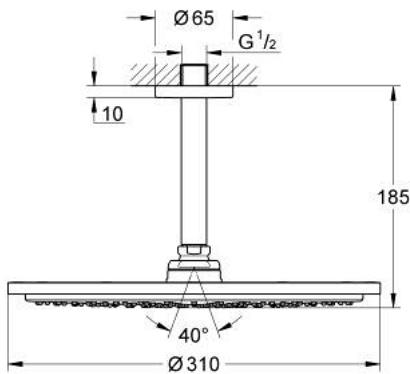

## 26 067 000 RAINSHOWER COSMOPOLITAN 310 НАБІР 142 ММ ВЕРХНЬОГО ДУШУ НАСТЕЛЬНОГО МОНТАЖУ, 1 РЕЖИМ СТРУМЕНЮ

### ОПИС ПРОДУКТУ

- Колір: хром
- складається із:
  - верхній душ Rainshower Cosmopolitan 310 (27 478 000)
  - матеріал: метал
  - режим струменю Rain
- максимальна витрата (при 3 бар): 8 л/хв
- настельний 142 мм душовий кронштейн Rainshower (28 724)
- GROHE EcoJoy – технологія неперевершеного потоку при економному використанні води
- GROHE DreamSpray розкішний потік води
- GROHE LongLife поверхня
- GROHE SpeedClean – технологія, що запобігає утворенню вапняного нальоту
- може використовуватися із проточним водонагрівачем
- мінімальний рекомендований тиск 1.0 бар

26 067 000 RAINSHOWER COSMOPOLITAN 310 НАБІР 142 ММ ВЕРХНЬОГО ДУШУ  
НАСТЕЛЬНОГО МОНТАЖУ, 1 РЕЖИМ СТРУМЕНЮ

**ЗАПАСНІ ЧАСТИНИ** , листопада 2012 – зараз

1: Розетка (Артикул запчастини 11741000)

2: Комплект запчастин (Артикул запчастини 45933000)