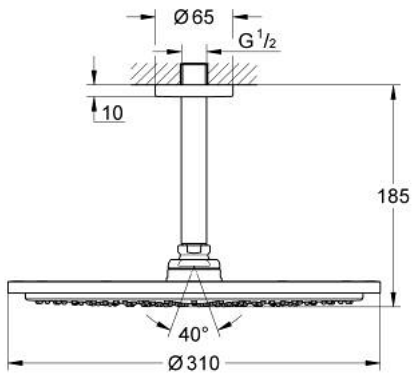

26 067 243 0 RAINSHOWER COSMOPOLITAN 310 НАБІР 142 ММ ВЕРХНЬОГО ДУШУ НАСТЕЛЬНОГО МОНТАЖУ, 1 РЕЖИМ СТРУМЕНЮ

ОПИС ПРОДУКТУ

- Колір: матовий чорний
- складається із:
 - верхній душ Rainshower Cosmopolitan 310
 - матеріал: метал
 - режим струменю Rain
 - максимальна витрата (при 3 бар): 8 л/хв
 - душовий 142 мм настельний кронштейн Rainshower
 - GROHE EcoJoy – технологія неперевершеного потоку при економному використанні води
 - GROHE DreamSpray розкішний потік води
 - GROHE SpeedClean – технологія, що запобігає утворенню вапняного нальоту
 - може використовуватися із проточним водонагрівачем
 - мінімальний рекомендований тиск 1.0 бар

26 067 243 0 RAINSHOWER COSMOPOLITAN 310 НАБІР 142 ММ ВЕРХНЬОГО ДУШУ
НАСТЕЛЬНОГО МОНТАЖУ, 1 РЕЖИМ СТРУМЕНЮ

ЗАПАСНІ ЧАСТИНИ , травня 2024 – зараз

1: escutcheon (Артикул запчастини 117412430)

2: Комплект запчастин (Артикул запчастини 45933000)