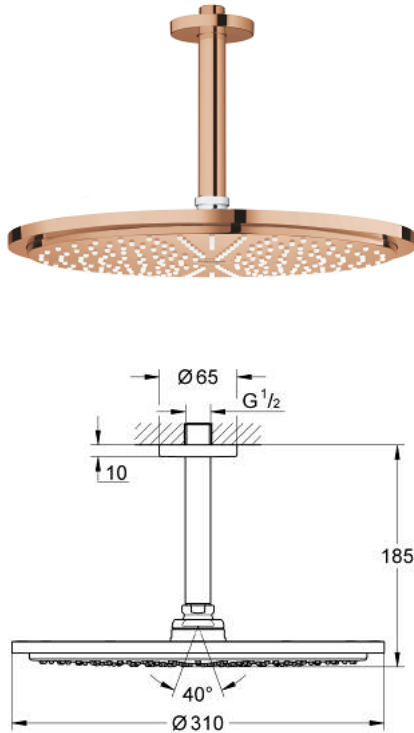

26 067 DA0 RAINSHOWER COSMOPOLITAN 310 НАБІР 142 ММ ВЕРХНЬОГО ДУШУ НАСТЕЛЬНОГО МОНТАЖУ, 1 РЕЖИМ СТРУМЕНЮ

ОПИС ПРОДУКТУ

- Колір: теплий захід сонця
- складається із:
- верхній душ Rainshower Cosmopolitan 310
- матеріал: метал
- режим струменю Rain
- максимальна витрата (при 3 бар): 8 л/хв
- душовий 142 мм настельний кронштейн Rainshower
- GROHE EcoJoy – технологія неперевершеного потоку при економному використанні води
- GROHE DreamSpray розкішний потік води
- покриття GROHE LongLife
- GROHE SpeedClean – технологія, що запобігає утворенню вапняного нальоту
- може використовуватися із проточним водонагрівачем
- мінімальний рекомендований тиск 1.0 бар

26 067 DA0 RAINSHOWER COSMOPOLITAN 310 НАБІР 142 ММ ВЕРХНЬОГО ДУШУ НАСТЕЛЬНОГО МОНТАЖУ, 1 РЕЖИМ СТРУМЕНЮ

ЗАПАСНІ ЧАСТИНИ , листопада 2016 – зараз

1: escutcheon (Артикул запчастини 11741DA0)

2: Комплект запчастин (Артикул запчастини 45933000)