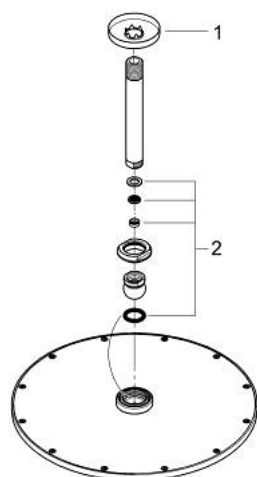

26 067 DC0 RAINSHOWER COSMOPOLITAN 310 НАБІР 142 ММ ВЕРХНЬОГО ДУШУ НАСТЕЛЬНОГО МОНТАЖУ, 1 РЕЖИМ СТРУМЕНЮ

ОПИС ПРОДУКТУ

- Колір: суперсталь
- складається із:
 - верхній душ Rainshower Cosmopolitan 310
 - матеріал: метал
 - режим струменю Rain
- максимальна витрата (при 3 бар): 8 л/хв
- душовий 142 мм настельний кронштейн Rainshower
- GROHE EcoJoy – технологія неперевершеного потоку при економному використанні води
- GROHE DreamSpray розкішний потік води
- покриття GROHE LongLife
- GROHE SpeedClean – технологія, що запобігає утворенню вапняного нальоту
- може використовуватися із проточним водонагрівачем
- мінімальний рекомендований тиск 1.0 бар

26 067 DC0 RAINSHOWER COSMOPOLITAN 310 НАБІР 142 ММ ВЕРХНЬОГО ДУШУ НАСТЕЛЬНОГО МОНТАЖУ, 1 РЕЖИМ СТРУМЕНЮ

ЗАПАСНІ ЧАСТИНИ , січня 2016 – зараз

1: Розетка (Артикул запчастини 11741DC0)

2: Комплект запчастин (Артикул запчастини 45933000)