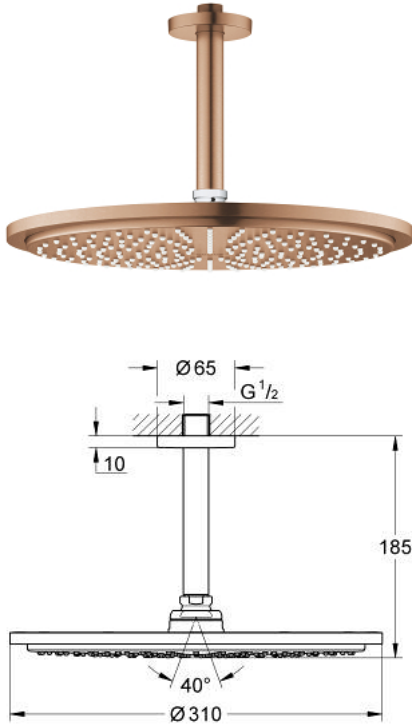

## 26 067 DL0 RAINSHOWER COSMOPOLITAN 310 НАБІР 142 ММ ВЕРХНЬОГО ДУШУ НАСТЕЛЬНОГО МОНТАЖУ, 1 РЕЖИМ СТРУМЕНЮ

### ОПИС ПРОДУКТУ

- Колір: теплий захід сонця матовий
- складається із:
- верхній душ Rainshower Cosmopolitan 310
- матеріал: метал
- режим струменю Rain
- максимальна витрата (при 3 бар): 8 л/хв
- душовий 142 мм настельний кронштейн Rainshower
- GROHE EcoJoy – технологія неперевершеного потоку при економному використанні води
- GROHE DreamSpray розкішний потік води
- покриття GROHE LongLife
- GROHE SpeedClean – технологія, що запобігає утворенню вапняного нальоту
- може використовуватися із проточним водонагрівачем
- мінімальний рекомендований тиск 1.0 бар

## 26 067 DL0 RAINSHOWER COSMOPOLITAN 310 НАБІР 142 ММ ВЕРХНЬОГО ДУШУ НАСТЕЛЬНОГО МОНТАЖУ, 1 РЕЖИМ СТРУМЕНЮ

**ЗАПАСНІ ЧАСТИНИ** , листопада 2016 – зараз

1: escutcheon (Артикул запчастини 11741DL0)

2: Комплект запчастин (Артикул запчастини 45933000)