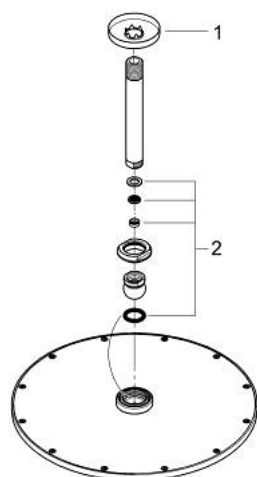

## 26 067 DL0 RAINSHOWER COSMOPOLITAN 310 НАБІР 142 ММ ВЕРХНЬОГО ДУШУ НАСТЕЛЬНОГО МОНТАЖУ, 1 РЕЖИМ СТРУМЕНЮ

### ОПИС ПРОДУКТУ

- Колір: теплий захід сонця матовий
- складається із:
- верхній душ Rainshower Cosmopolitan 310
- матеріал: метал
- режим струменю Rain
- максимальна витрата (при 3 бар): 8 л/хв
- душовий 142 мм настельний кронштейн Rainshower
- GROHE EcoJoy – технологія неперевершеного потоку при економному використанні води
- GROHE DreamSpray розкішний потік води
- покриття GROHE LongLife
- GROHE SpeedClean – технологія, що запобігає утворенню вапняного нальоту
- може використовуватися із проточним водонагрівачем
- мінімальний рекомендований тиск 1.0 бар

## 26 067 DL0 RAINSHOWER COSMOPOLITAN 310 НАБІР 142 ММ ВЕРХНЬОГО ДУШУ НАСТЕЛЬНОГО МОНТАЖУ, 1 РЕЖИМ СТРУМЕНЮ

**ЗАПАСНІ ЧАСТИНИ** , листопада 2016 – зараз

1: escutcheon (Артикул запчастини 11741DL0)

2: Комплект запчастин (Артикул запчастини 45933000)