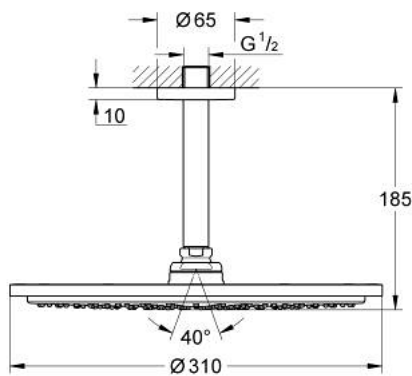

## 26 067 GL0 RAINSHOWER COSMOPOLITAN 310 НАБІР 142 ММ ВЕРХНЬОГО ДУШУ НАСТЕЛЬНОГО МОНТАЖУ, 1 РЕЖИМ СТРУМЕНЮ

### ОПИС ПРОДУКТУ

- Колір: холодний світанок
- складається із:
  - верхній душ Rainshower Cosmopolitan 310
  - матеріал: метал
  - режим струменю Rain
  - максимальна витрата (при 3 бар): 8 л/хв
  - душовий 142 мм настельний кронштейн Rainshower
- GROHE EcoJoy – технологія неперевершеного потоку при економному використанні води
- GROHE DreamSpray розкішний потік води
- покриття GROHE LongLife
- GROHE SpeedClean – технологія, що запобігає утворенню вапняного нальоту
- може використовуватися із проточним водонагрівачем
- мінімальний рекомендований тиск 1.0 бар

## 26 067 GL0 RAINSHOWER COSMOPOLITAN 310 НАБІР 142 ММ ВЕРХНЬОГО ДУШУ НАСТЕЛЬНОГО МОНТАЖУ, 1 РЕЖИМ СТРУМЕНЮ

**ЗАПАСНІ ЧАСТИНИ** , листопада 2016 – зараз

1: escutcheon (Артикул запчастини 11741GL0)

2: Комплект запчастин (Артикул запчастини 45933000)