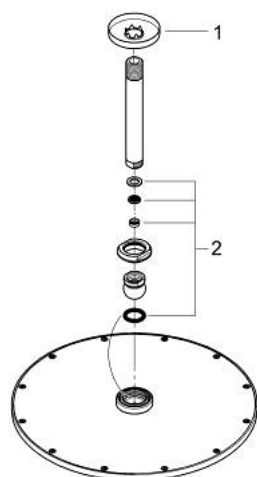

## 26 067 GL0 RAINSHOWER COSMOPOLITAN 310 НАБІР 142 ММ ВЕРХНЬОГО ДУШУ НАСТЕЛЬНОГО МОНТАЖУ, 1 РЕЖИМ СТРУМЕНЮ

### ОПИС ПРОДУКТУ

- Колір: холодний світанок
- складається із:
  - верхній душ Rainshower Cosmopolitan 310
  - матеріал: метал
  - режим струменю Rain
  - максимальна витрата (при 3 бар): 8 л/хв
  - душовий 142 мм настельний кронштейн Rainshower
- GROHE EcoJoy – технологія неперевершеного потоку при економному використанні води
- GROHE DreamSpray розкішний потік води
- покриття GROHE LongLife
- GROHE SpeedClean – технологія, що запобігає утворенню вапняного нальоту
- може використовуватися із проточним водонагрівачем
- мінімальний рекомендований тиск 1.0 бар

## 26 067 GL0 RAINSHOWER COSMOPOLITAN 310 НАБІР 142 ММ ВЕРХНЬОГО ДУШУ НАСТЕЛЬНОГО МОНТАЖУ, 1 РЕЖИМ СТРУМЕНЮ

**ЗАПАСНІ ЧАСТИНИ** , листопада 2016 – зараз

1: escutcheon (Артикул запчастини 11741GL0)

2: Комплект запчастин (Артикул запчастини 45933000)