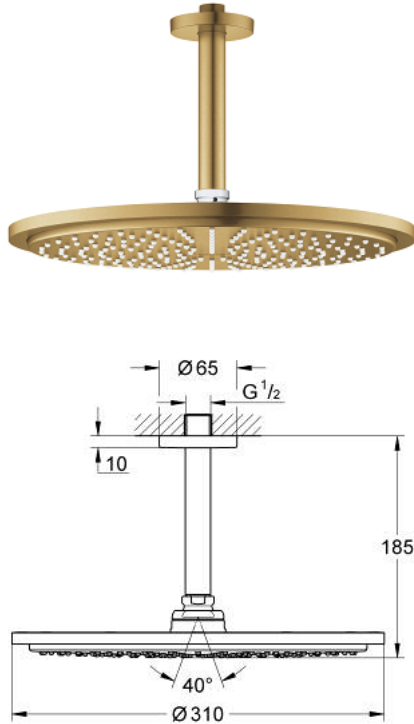

26 067 GN0 RAINSHOWER COSMOPOLITAN 310 НАБІР 142 ММ ВЕРХНЬОГО ДУШУ НАСТЕЛЬНОГО МОНТАЖУ, 1 РЕЖИМ СТРУМЕНЮ

ОПИС ПРОДУКТУ

- Колір: холодний світанок матовий
- складається із:
 - верхній душ Rainshower Cosmopolitan 310
 - матеріал: метал
 - режим струменю Rain
- максимальна витрата (при 3 бар): 8 л/хв
- душовий 142 мм настельний кронштейн Rainshower
- GROHE EcoJoy – технологія неперевершеного потоку при економному використанні води
- GROHE DreamSpray розкішний потік води
- покриття GROHE LongLife
- GROHE SpeedClean – технологія, що запобігає утворенню вапняного нальоту
- може використовуватися із проточним водонагрівачем
- мінімальний рекомендований тиск 1.0 бар

26 067 GN0 RAINSHOWER COSMOPOLITAN 310 НАБІР 142 ММ ВЕРХНЬОГО ДУШУ НАСТЕЛЬНОГО МОНТАЖУ, 1 РЕЖИМ СТРУМЕНЮ

ЗАПАСНІ ЧАСТИНИ , листопада 2016 – зараз

1: escutcheon (Артикул запчастини 11741GN0)

2: Комплект запчастин (Артикул запчастини 45933000)