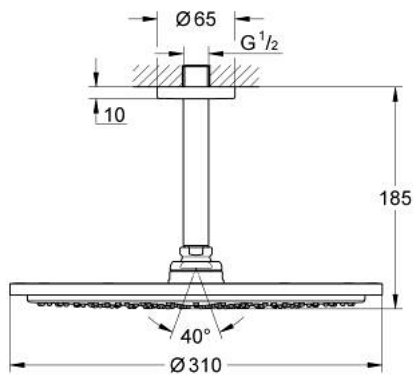

## 26 067 KF0 RAINSHOWER COSMOPOLITAN 310 НАБІР 142 ММ ВЕРХНЬОГО ДУШУ НАСТЕЛЬНОГО МОНТАЖУ, 1 РЕЖИМ СТРУМЕНЮ

### ОПИС ПРОДУКТУ

- Колір: фантомний чорний
- складається із:
  - верхній душ Rainshower Cosmopolitan 310
  - матеріал: метал
  - режим струменю Rain
- максимальна витрата (при 3 бар): 8 л/хв
- душовий 142 мм настельний кронштейн Rainshower
- GROHE EcoJoy – технологія неперевершеного потоку при економному використанні води
- GROHE DreamSpray розкішний потік води
- GROHE SpeedClean – технологія, що запобігає утворенню вапняного нальоту
- може використовуватися із проточним водонагрівачем
- мінімальний рекомендований тиск 1.0 бар