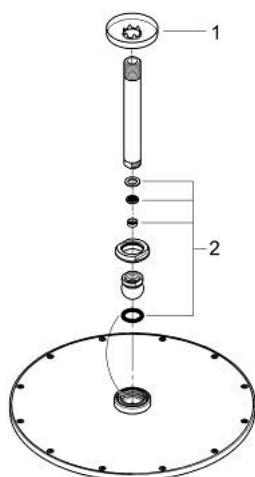

## 26 067 KF0 RAINSHOWER COSMOPOLITAN 310 НАБІР 142 ММ ВЕРХНЬОГО ДУШУ НАСТЕЛЬНОГО МОНТАЖУ, 1 РЕЖИМ СТРУМЕНЮ

### ОПИС ПРОДУКТУ

- Колір: фантомний чорний
- складається із:
  - верхній душ Rainshower Cosmopolitan 310
  - матеріал: метал
  - режим струменю Rain
- максимальна витрата (при 3 бар): 8 л/хв
- душовий 142 мм настельний кронштейн Rainshower
- GROHE EcoJoy – технологія неперевершеного потоку при економному використанні води
- GROHE DreamSpray розкішний потік води
- GROHE SpeedClean – технологія, що запобігає утворенню вапняного нальоту
- може використовуватися із проточним водонагрівачем
- мінімальний рекомендований тиск 1.0 бар