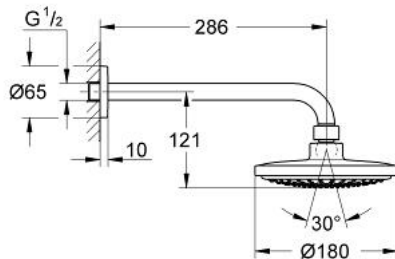

## 26 072 000 EUPHORIA COSMOPOLITAN 180 ВЕРХНІЙ 286 ММ ДУШ, 1 РЕЖИМ СТРУМЕНЮ

### ОПИС ПРОДУКТУ

- Колір: хром
- складається із:
  - верхній душ Euphoria Cosmopolitan (27 492 000)
  - 1 режим струменю: Rain
  - душовий 286 мм кронштейн Rainshower (28 576)
  - обмежувач витрат води 9.5 л/хв
  - GROHE DreamSpray розкішний потік води
  - GROHE LongLife поверхня
  - GROHE SpeedClean – технологія, що запобігає утворенню вапняного нальоту
- може використовуватися із проточним водонагрівачем
- мінімальний рекомендований тиск 1.0 бар

26 072 000 EUPHORIA COSMOPOLITAN 180 ВЕРХНІЙ 286 ММ ДУШ, 1 РЕЖИМ  
СТРУМЕНЮ

**ЗАПАСНІ ЧАСТИНИ** , листопада 2012 – зараз

1: Розетка (Артикул запчастини 11741000)

2: Волокнистий ущільнювач Ø 18,5 x Ø 12 x 2 (Артикул запчастини 0138900  
M)