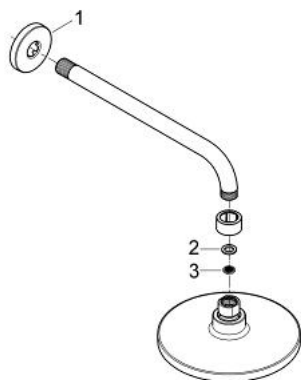

## 26 072 000 EUPHORIA COSMOPOLITAN 180 ВЕРХНІЙ 286 ММ ДУШ, 1 РЕЖИМ СТРУМЕНЮ

### ОПИС ПРОДУКТУ

- Колір: хром
- складається із:
  - верхній душ Euphoria Cosmopolitan (27 492 000)
  - 1 режим струменю: Rain
  - душовий 286 мм кронштейн Rainshower (28 576)
  - обмежувач витрат води 9.5 л/хв
  - GROHE DreamSpray розкішний потік води
  - GROHE LongLife поверхня
  - GROHE SpeedClean – технологія, що запобігає утворенню вапняного нальоту
- може використовуватися із проточним водонагрівачем
- мінімальний рекомендований тиск 1.0 бар

26 072 000 EUPHORIA COSMOPOLITAN 180 ВЕРХНІЙ 286 ММ ДУШ, 1 РЕЖИМ  
СТРУМЕНЮ

**ЗАПАСНІ ЧАСТИНИ** , листопада 2012 – зараз

1: Розетка (Артикул запчастини 11741000)

2: Волокнистий ущільнювач Ø 18,5 x Ø 12 x 2 (Артикул запчастини 0138900  
M)

3: Фільтр для затримання бруду (Артикул запчастини 48007000)