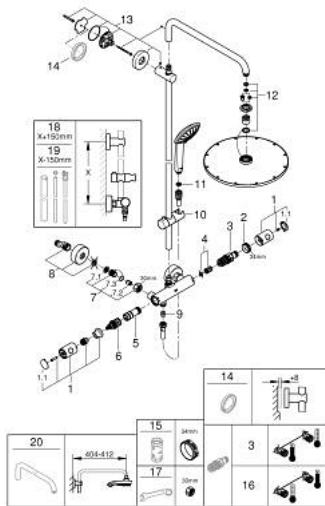

26 075 000 EUPHORIA SYSTEM 310 ДУШОВА СИСТЕМА ІЗ ТЕРМОСТАТОМ ДЛЯ НАСТІННОГО МОНТАЖУ

ЗАПАСНІ ЧАСТИНИ , грудня 2017 – зараз

- 1: Металева ручка 1/2" (Артикул запчастини 47984000)
- 1.1: Захисна кришка (Артикул запчастини 6458500М)
- 2: Фітингове кільце (Артикул запчастини 47743000)
- 3: Термостатичний компактний картридж 1/2" (Артикул запчастини 47439 000)
- 4: Буфер (Артикул запчастини 47398000)
- 5: Витрата води (Артикул запчастини 47751000)
- 6: Аквадиммер (Артикул запчастини 12433000)
- 7: Зворотний клапан (Артикул запчастини 47189000)
- 7.1: Фільтр для затримання бруду (Артикул запчастини 0726400М)
- 7.2: Зворотний клапан (Артикул запчастини 08565000)
- 7.3: Ущільнювальне кільце $\varnothing 17 \times \varnothing 2$ (Артикул запчастини 0305500М)
- 8: S-з'єднання (Артикул запчастини 12662000)
- 9: Зворотний клапан (Артикул запчастини 08565000)
- 10: Ковзаючий елемент (Артикул запчастини 12140000)
- 11: Фільтр для затримання бруду (Артикул запчастини 0700200М)
- 12: Комплект запчастин (Артикул запчастини 45933000)
- 13: Тримач душової штанги (Артикул запчастини 48279000)
- 14: Шайба вирівнювання (Артикул запчастини 27180000)*
- 15: Свічковий ключ (Артикул запчастини 19332000)*
- 16: Картридж GROHE TurboStat 1/2" (Артикул запчастини 47175000)*
- 17: Спеціальний ключ (Артикул запчастини 19377000)*
- 18: Душова штанга для переоснащення (Артикул запчастини 48053000)*
- 19: Душова штанга для переоснащення (Артикул запчастини 48054000)*
- 20: Душовий кронштейн для душових систем (Артикул запчастини 140470 00)*