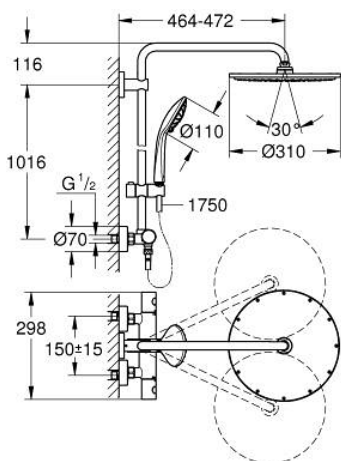

26 075 000 EUPHORIA SYSTEM 310 ДУШОВА СИСТЕМА ІЗ ТЕРМОСТАТОМ ДЛЯ НАСТІННОГО МОНТАЖУ

ОПИС ПРОДУКТУ

- Колір: хром
- складається із:
 - 450 мм горизонтальний поворотний душовий кронштейн
 - настінний термостат із аквадимером
 - вибір між:
 - металевий верхній душ Rainshower Cosmopolitan 310 (27 477 000)
 - режим струменю Rain
 - із шаровим шарніром
 - кут повороту $\pm 15^\circ$
 - ручний душ Euphoria 110 Massage (27 221)
 - максимальна витрата (при тиску 3 бар): 13,5 л/хв
 - регулюється по висоті за допомогою ковзаючого елемента
 - душовий шланг Silverflex 1750 мм 1/2" x 1/2" (28 388 000)
 - GROHE TurboStat вбудований термоелемент
 - GROHE SafeStop - попередньо встановлений обмежувач температури на 38°C
 - GROHE SafeStop Plus (додаткова опція) - обмежувач температури води до 43°C
 - GROHE DreamSpray розкішний потік води
 - GROHE LongLife поверхня
 - Inner WaterGuide - внутрішня ізоляція для захисту поверхні
 - GROHE SpeedClean – технологія, що запобігає утворенню вапняного нальоту
 - TwistStop - технологія, що запобігає перекручуванню шланга
 - GROHE MetalGrip ергономічна металева рукоятка
 - придатний для швидкодіючих нагрівачів від 18 кВт/год
 - мінімальне споживання води 7 л/хв
 - додаткова опція: поличка GROHE EasyReach (26 362), замовляється окремо