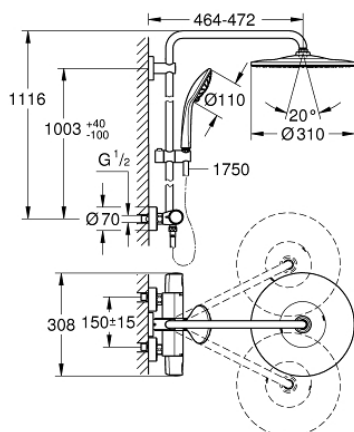

26 075 001 EUPHORIA SYSTEM 310 ДУШОВА СИСТЕМА ІЗ ТЕРМОСТАТОМ ДЛЯ НАСТІННОГО МОНТАЖУ

ОПИС ПРОДУКТУ (1/2)

- Колір: хром
- складається із:
 - 450 мм горизонтальний поворотний душовий кронштейн
 - настінний термостат із аквадимером
 - вибір між:
 - верхній душ Rainshower Mono 310 (26 561)
 - режим струменю GROHE PureRain
 - максимальна витрата (при тиску 3 бар): 13,5 л/хв
 - із шаровим шарніром
 - кут повороту $\pm 15^\circ$
 - ручний душ Euphoria 110 Massage (27 221)
 - режими Rain, Massage, SmartRain
 - максимальна витрата (при тиску 3 бар): 11,5 л/хв
 - регулюється по висоті за допомогою ковзаючого елемента
 - душовий шланг Silverflex 1750 мм 1/2" x 1/2" (28 388 000)
 - maximum flow rate system (at 3 bar): 13.5 l/min
 - мінімальна витрата води 5 л/хв
 - GROHE TurboStat вбудований термоелемент
 - GROHE SafeStop - попередньо встановлений обмежувач температури на 38°C
 - GROHE SafeStop Plus (додаткова опція) - обмежувач температури води до 43°C
 - GROHE CoolTouch - технологія, яка повністю виключає імовірність отримання опіків при контакті із зовнішньою поверхнею змішувача
 - GROHE MetalGrip ергономічна металева рукоятка
 - GROHE DreamSpray розкішний потік води
 - GROHE LongLife поверхня
 - GROHE SprayDimmer (плавне зниження витрати води)
 - Flexible Installation - (регульований верхній кронштейн для існуючих отворів)
 - Inner WaterGuide - внутрішня ізоляція для захисту поверхні
 - GROHE SpeedClean – технологія, що запобігає утворенню вапняного нальоту