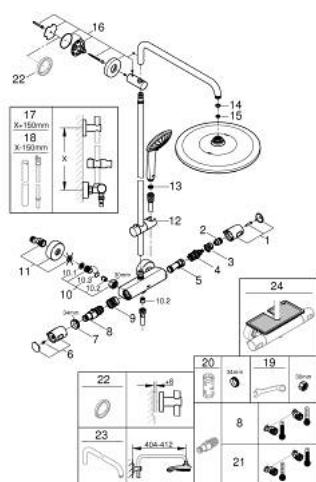

26 075 001 EUPHORIA SYSTEM 310 ДУШОВА СИСТЕМА ІЗ ТЕРМОСТАТОМ ДЛЯ НАСТІННОГО МОНТАЖУ

ЗАПАСНІ ЧАСТИНИ , січня 2020 – зараз

- 1: Запірна ручка (Артикул запчастини 47991000)
- 2: Стопорне кільце (Артикул запчастини 47986000)
- 3: Стопорне кільце (Артикул запчастини 47965000)
- 4: Аквадиммер (Артикул запчастини 47364000)
- 5: Витрата води (Артикул запчастини 47887000)
- 6: Рукоятка (Артикул запчастини 47992000)
- 7: Фітингове кільце (Артикул запчастини 47743000)
- 8: Термостатичний компактний картридж 1/2" (Артикул запчастини 47439000)
- 9: Заїзд (Артикул запчастини 47975000)
- 10: Зворотний клапан (Артикул запчастини 47189000)
- 10.1: Фільтр для затримання бруду (Артикул запчастини 0726400M)
- 10.2: Зворотний клапан (Артикул запчастини 08565000)
- 10.3: Ущільнювальне кільце $\varnothing 17 \times \varnothing 2$ (Артикул запчастини 0305500M)
- 11: S-з'єднання (Артикул запчастини 12662000)
- 12: Ковзаючий елемент (Артикул запчастини 12140000)
- 13: Фільтр для затримання бруду (Артикул запчастини 0700200M)
- 14: Волокнистий ущільнювач $\varnothing 18,5 \times \varnothing 12 \times 2$ (Артикул запчастини 013890M)
- 15: Фільтр для затримання бруду (Артикул запчастини 48007000)
- 16: Тримач душової штанги (Артикул запчастини 48279000)
- 17: Душова штанга для переоснащення (Артикул запчастини 48514000)*
- 18: Душова штанга для переоснащення (Артикул запчастини 48515000)*
- 19: Спеціальний ключ (Артикул запчастини 19377000)*
- 20: Свічковий ключ (Артикул запчастини 19332000)*
- 21: Картридж GROHE TurboStat 1/2" (Артикул запчастини 47175000)*
- 22: Шайба вирівнювання (Артикул запчастини 27180000)*
- 23: Душовий кронштейн для душових систем (Артикул запчастини 14047000)*
- 24: Полічка GROHE EasyReach (Артикул запчастини 26362LN1)*