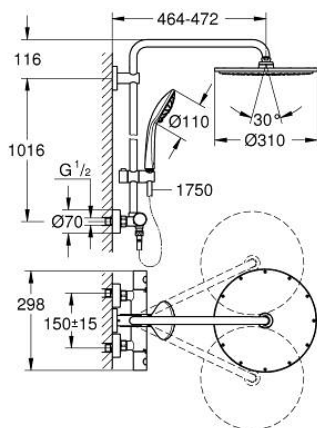

## 26 075 A00 EUPHORIA SYSTEM 310 ДУШОВА СИСТЕМА ІЗ ТЕРМОСТАТОМ ДЛЯ НАСТІННОГО МОНТАЖУ

### ОПИС ПРОДУКТУ

- Колір: графіт темний
- складається із:
  - 450 мм горизонтальний поворотний душовий кронштейн
  - настінний термостат із аквадимером
  - вибір між:
    - Верхній металевий душ Rainshower Cosmopolitan 310
    - режим струменю Rain
  - максимальна витрата (при тиску 3 бар): 13,5 л/хв
  - із шаровим шарніром
  - кут повороту  $\pm 15^\circ$
  - ручний душ Euphoria 110 Massage
  - режими Rain, Massage, SmartRain
  - максимальна витрата (при тиску 3 бар): 11,5 л/хв
  - регулюється по висоті за допомогою ковзаючого елемента
  - душовий шланг Silverflex 1750 мм 1/2" x 1/2" (28 388 000)
  - maximum flow rate system (at 3 bar): 13.5 l/min
  - мінімальна витрата води 5 л/хв
  - GROHE TurboStat вбудований термоелемент
  - GROHE SafeStop - попередньо встановлений обмежувач температури на 38°C
  - GROHE SafeStop Plus (додаткова опція) - обмежувач температури води до 43°C
  - GROHE MetalGrip ергономічна металева рукоятка
  - GROHE DreamSpray розкішний потік води
  - покриття GROHE LongLife
  - GROHE SprayDimmer (плавне зниження витрати води)
  - Inner WaterGuide - внутрішня ізоляція для захисту поверхні
  - GROHE SpeedClean – технологія, що запобігає утворенню вапняного нальоту
  - TwistStop - технологія, що запобігає перекручуванню шланга
  - придатний для швидкодіючих нагрівачів від 18 кВт/год
  - додаткова опція: поличка GROHE EasyReach (26 362), замовляється окремо