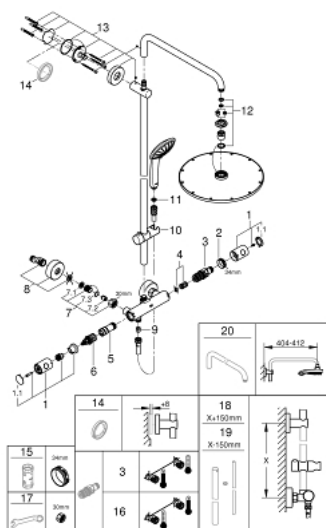

### ЗАПАСНІ ЧАСТИНИ , листопада 2016 – зараз

- 1: Металева ручка 1/2" (Артикул запчастини 47984AL0)
  - 1.1: Захисна кришка (Артикул запчастини 64585ALM)
  - 2: Фітингове кільце (Артикул запчастини 47743000)
  - 3: Термостатичний компактний картридж 1/2" (Артикул запчастини 47439000)
  - 4: Буфер (Артикул запчастини 47398000)
  - 5: Витрата води (Артикул запчастини 47751000)
  - 6: Аквадиммер (Артикул запчастини 12433000)
  - 7: Зворотний клапан (Артикул запчастини 47189AL0)
  - 7.1: Фільтр для затримання бруду (Артикул запчастини 0726400M)
  - 7.2: Зворотний клапан (Артикул запчастини 08565000)
  - 7.3: Ущільнювальне кільце  $\varnothing 17 \times \varnothing 2$  (Артикул запчастини 0305500M)
  - 8: S-з'єднання (Артикул запчастини 12662AL0)
  - 9: Зворотний клапан (Артикул запчастини 08565000)
  - 10: Ковзаючий елемент (Артикул запчастини 12140AL0)
  - 11: Фільтр для затримання бруду (Артикул запчастини 0700200M)
  - 12: Комплект запчастин (Артикул запчастини 45933000)
  - 13: Тримач душової штанги (Артикул запчастини 48279AL0)
  - 15: Свічковий ключ (Артикул запчастини 19332000)\*
  - 16: Картридж GROHE TurboStat 1/2" (Артикул запчастини 47175000)\*
  - 17: Спеціальний ключ (Артикул запчастини 19377000)\*
- \* Додаткові аксесуари