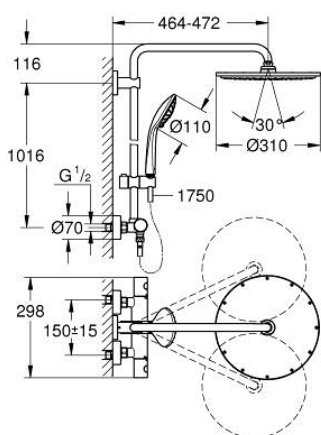

### ОПИС ПРОДУКТУ

- Колір: графіт темний матовий
- складається із:
  - 450 мм горизонтальний поворотний душовий кронштейн
  - настінний термостат із аквадимером
  - вибір між:
    - Верхній металевий душ Rainshower Cosmopolitan 310
    - режим струменю Rain
  - максимальна витрата (при тиску 3 бар): 13,5 л/хв
  - із шаровим шарніром
  - кут повороту  $\pm 15^\circ$
  - ручний душ Euphoria 110 Massage
  - режими Rain, Massage, SmartRain
  - максимальна витрата (при тиску 3 бар): 11,5 л/хв
  - регулюється по висоті за допомогою ковзаючого елемента
  - душовий шланг Silverflex 1750 мм 1/2" x 1/2" (28 388 000)
  - maximum flow rate system (at 3 bar): 13.5 l/min
  - мінімальна витрата води 5 л/хв
  - GROHE TurboStat вбудований термоелемент
  - GROHE SafeStop - попередньо встановлений обмежувач температури на 38°C
  - GROHE SafeStop Plus (додаткова опція) - обмежувач температури води до 43°C
  - GROHE MetalGrip ергономічна металева рукоятка
  - GROHE DreamSpray розкішний потік води
  - покриття GROHE LongLife
  - GROHE SprayDimmer (плавне зниження витрати води)
  - Inner WaterGuide - внутрішня ізоляція для захисту поверхні
  - GROHE SpeedClean – технологія, що запобігає утворенню вапняного нальоту
  - TwistStop - технологія, що запобігає перекручуванню шланга
  - придатний для швидкодіючих нагрівачів від 18 кВт/год
  - додаткова опція: поличка GROHE EasyReach (26 362), замовляється окремо