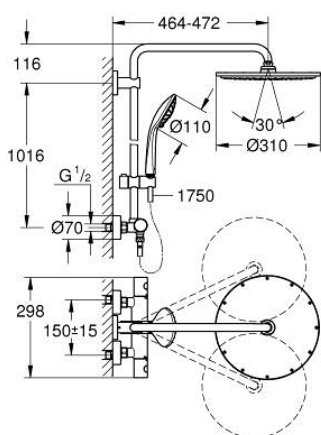

26 075 DC0 EUPHORIA SYSTEM 310 ДУШОВА СИСТЕМА ІЗ ТЕРМОСТАТОМ ДЛЯ НАСТІННОГО МОНТАЖУ

ОПИС ПРОДУКТУ

- Колір: суперсталь
- складається із:
  - 450 мм горизонтальний поворотний душовий кронштейн
  - настінний термостат із аквадимером
  - вибір між:
    - Верхній металевий душ Rainshower Cosmopolitan 310
    - режим струменю Rain
  - максимальна витрата (при тиску 3 бар): 13,5 л/хв
  - із шаровим шарніром
  - кут повороту $\pm 15^\circ$
  - ручний душ Euphoria 110 Massage
  - режими Rain, Massage, SmartRain
  - максимальна витрата (при тиску 3 бар): 11,5 л/хв
  - регулюється по висоті за допомогою ковзаючого елемента
  - душовий шланг Silverflex 1750 мм 1/2" x 1/2" (28 388 000)
  - maximum flow rate system (at 3 bar): 13.5 l/min
  - мінімальна витрата води 5 л/хв
  - GROHE TurboStat вбудований термоелемент
  - GROHE SafeStop - попередньо встановлений обмежувач температури на 38°C
  - GROHE SafeStop Plus (додаткова опція) - обмежувач температури води до 43°C
  - GROHE MetalGrip ергономічна металева рукоятка
  - GROHE DreamSpray розкішний потік води
  - покриття GROHE LongLife
  - GROHE SprayDimmer (плавне зниження витрати води)
  - Inner WaterGuide - внутрішня ізоляція для захисту поверхні
  - GROHE SpeedClean – технологія, що запобігає утворенню вапняного нальоту
  - TwistStop - технологія, що запобігає перекручуванню шланга
  - придатний для швидкодіючих нагрівачів від 18 кВт/год
  - додаткова опція: поличка GROHE EasyReach (26 362), замовляється окремо