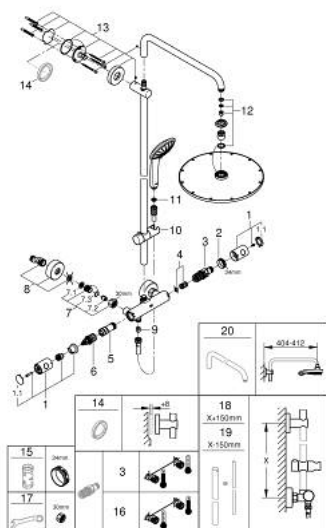

26 075 DC0 EUPHORIA SYSTEM 310 ДУШОВА СИСТЕМА ІЗ ТЕРМОСТАТОМ ДЛЯ НАСТІННОГО МОНТАЖУ

ЗАПАСНІ ЧАСТИНИ , липня 2017 – зараз

- 1: Металева ручка 1/2" (Артикул запчастини 47984DC0)
 - 1.1: Захисна кришка (Артикул запчастини 64585DCM)
 - 2: Фітингове кільце (Артикул запчастини 47743000)
 - 3: Термостатичний компактний картридж 1/2" (Артикул запчастини 47439000)
 - 4: Буфер (Артикул запчастини 47398000)
 - 5: Витрата води (Артикул запчастини 47751000)
 - 6: Аквадиммер (Артикул запчастини 12433000)
 - 7: Зворотний клапан (Артикул запчастини 47189DC0)
 - 7.1: Фільтр для затримання бруду (Артикул запчастини 0726400M)
 - 7.2: Зворотний клапан (Артикул запчастини 08565000)
 - 7.3: Ущільнювальне кільце $\varnothing 17 \times \varnothing 2$ (Артикул запчастини 0305500M)
 - 8: S-з'єднання (Артикул запчастини 12662DC0)
 - 9: Зворотний клапан (Артикул запчастини 08565000)
 - 10: Ковзаючий елемент (Артикул запчастини 12140DC0)
 - 11: Фільтр для затримання бруду (Артикул запчастини 0700200M)
 - 12: Комплект запчастин (Артикул запчастини 45933000)
 - 13: Тримач душової штанги (Артикул запчастини 48279DC0)
 - 15: Свічковий ключ (Артикул запчастини 19332000)*
 - 16: Картридж GROHE TurboStat 1/2" (Артикул запчастини 47175000)*
 - 17: Спеціальний ключ (Артикул запчастини 19377000)*
- * Додаткові аксесуари