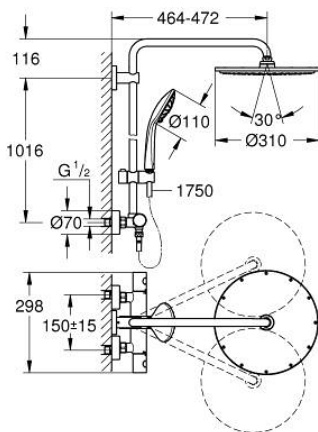

26 075 DL0 EUPHORIA SYSTEM 310 ДУШОВА СИСТЕМА ІЗ ТЕРМОСТАТОМ ДЛЯ НАСТІННОГО МОНТАЖУ

ОПИС ПРОДУКТУ

- Колір: теплий захід сонця матовий
- складається із:
 - 450 мм горизонтальний поворотний душовий кронштейн
 - настінний термостат із аквадимером
 - вибір між:
 - Верхній металевий душ Rainshower Cosmopolitan 310
 - режим струменю Rain
 - максимальна витрата (при тиску 3 бар): 13,5 л/хв
 - із шаровим шарніром
 - кут повороту $\pm 15^\circ$
 - ручний душ Euphoria 110 Massage
 - режими Rain, Massage, SmartRain
 - максимальна витрата (при тиску 3 бар): 11,5 л/хв
 - регулюється по висоті за допомогою ковзаючого елемента
 - душовий шланг Silverflex 1750 мм 1/2" x 1/2" (28 388 000)
 - maximum flow rate system (at 3 bar): 13.5 l/min
 - мінімальна витрата води 5 л/хв
 - GROHE TurboStat вбудований термоелемент
 - GROHE SafeStop - попередньо встановлений обмежувач температури на 38°C
 - GROHE SafeStop Plus (додаткова опція) - обмежувач температури води до 43°C
 - GROHE MetalGrip ергономічна металева рукоятка
 - GROHE DreamSpray розкішний потік води
 - покриття GROHE LongLife
 - GROHE SprayDimmer (плавне зниження витрати води)
 - Inner WaterGuide - внутрішня ізоляція для захисту поверхні
 - GROHE SpeedClean – технологія, що запобігає утворенню вапняного нальоту
 - TwistStop - технологія, що запобігає перекручуванню шланга
 - придатний для швидкодіючих нагрівачів від 18 кВт/год
 - додаткова опція: поличка GROHE EasyReach (26 362), замовляється окремо