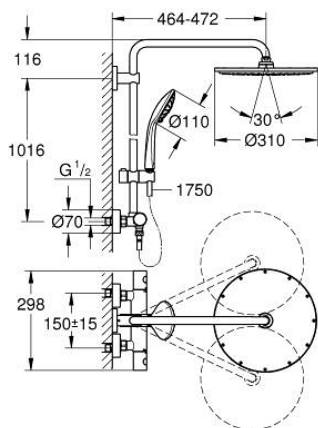

26 075 GL0 EUPHORIA SYSTEM 310 ДУШОВА СИСТЕМА ІЗ ТЕРМОСТАТОМ ДЛЯ НАСТІННОГО МОНТАЖУ

ОПИС ПРОДУКТУ

- Колір: холодний світанок
- складається із:
 - 450 мм горизонтальний поворотний душовий кронштейн
 - настінний термостат із аквадимером
 - вибір між:
 - Верхній металевий душ Rainshower Cosmopolitan 310
 - режим струменю Rain
 - максимальна витрата (при тиску 3 бар): 13,5 л/хв
 - із шаровим шарніром
 - кут повороту $\pm 15^\circ$
 - ручний душ Euphoria 110 Massage
 - режими Rain, Massage, SmartRain
 - максимальна витрата (при тиску 3 бар): 11,5 л/хв
 - регулюється по висоті за допомогою ковзаючого елемента
 - душовий шланг Silverflex 1750 мм 1/2" x 1/2" (28 388 000)
 - maximum flow rate system (at 3 bar): 13.5 l/min
 - мінімальна витрата води 5 л/хв
 - GROHE TurboStat вбудований термоелемент
 - GROHE SafeStop - попередньо встановлений обмежувач температури на 38°C
 - GROHE SafeStop Plus (додаткова опція) - обмежувач температури води до 43°C
 - GROHE MetalGrip ергономічна металева рукоятка
 - GROHE DreamSpray розкішний потік води
 - покриття GROHE LongLife
 - GROHE SprayDimmer (плавне зниження витрати води)
 - Inner WaterGuide - внутрішня ізоляція для захисту поверхні
 - GROHE SpeedClean – технологія, що запобігає утворенню вапняного нальоту
 - TwistStop - технологія, що запобігає перекручуванню шланга
 - придатний для швидкодіючих нагрівачів від 18 кВт/год
 - додаткова опція: поличка GROHE EasyReach (26 362), замовляється окремо