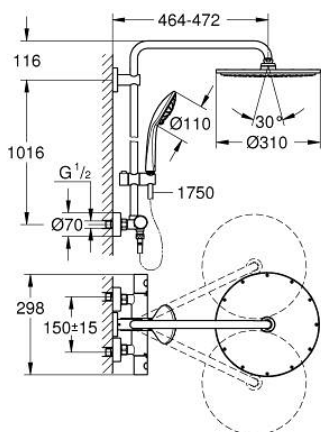

26 075 GN0 EUPHORIA SYSTEM 310 ДУШОВА СИСТЕМА ІЗ ТЕРМОСТАТОМ ДЛЯ НАСТІННОГО МОНТАЖУ

ОПИС ПРОДУКТУ

- Колір: холодний світлянок матовий
- складається із:
 - 450 мм горизонтальний поворотний душовий кронштейн
 - настінний термостат із аквадимером
 - вибір між:
 - Верхній металевий душ Rainshower Cosmopolitan 310
 - режим струменю Rain
 - максимальна витрата (при тиску 3 бар): 13,5 л/хв
 - із шаровим шарніром
 - кут повороту $\pm 15^\circ$
 - ручний душ Euphoria 110 Massage
 - режими Rain, Massage, SmartRain
 - максимальна витрата (при тиску 3 бар): 11,5 л/хв
 - регулюється по висоті за допомогою ковзаючого елемента
 - душовий шланг Silverflex 1750 мм 1/2" x 1/2" (28 388 000)
 - maximum flow rate system (at 3 bar): 13.5 l/min
 - мінімальна витрата води 5 л/хв
 - GROHE TurboStat вбудований термоелемент
 - GROHE SafeStop - попередньо встановлений обмежувач температури на 38°C
 - GROHE SafeStop Plus (додаткова опція) - обмежувач температури води до 43°C
 - GROHE MetalGrip ергономічна металева рукоятка
 - GROHE DreamSpray розкішний потік води
 - покриття GROHE LongLife
 - GROHE SprayDimmer (плавне зниження витрати води)
 - Inner WaterGuide - внутрішня ізоляція для захисту поверхні
 - GROHE SpeedClean – технологія, що запобігає утворенню вапняного нальоту
 - TwistStop - технологія, що запобігає перекручуванню шланга
 - придатний для швидкодіючих нагрівачів від 18 кВт/год
 - додаткова опція: поличка GROHE EasyReach (26 362), замовляється окремо