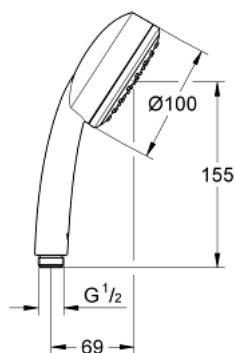

26 082 001 TEMPESTA COSMOPOLITAN 100 РУЧНИЙ ДУШ, 1 РЕЖИМ СТРУМЕНЮ

ОПИС ПРОДУКТУ

- Колір: хром
- режим струменю Rain
- GROHE DreamSpray розкішний потік води
- GROHE LongLife поверхня
- GROHE SpeedClean – технологія, що запобігає утворенню вапняного нальоту
- Inner WaterGuide - внутрішня ізоляція для захисту поверхні
- може використовуватися із проточним водонагрівачем
- універсальна монтажна система, придатна для усіх стандартних душових шлангів
- мінімальний рекомендований тиск 1.0 бар

26 082 001 **TEMPESTA COSMOPOLITAN 100 РУЧНИЙ ДУШ, 1 РЕЖИМ СТРУМЕНЮ**

ЗАПАСНІ ЧАСТИНИ , квітня 2014 – зараз

1: Фільтр для затримання бруду (Артикул запчастини 0700200M)