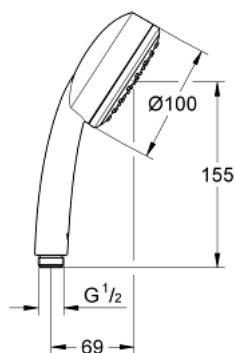

## 26 082 002 TEMPESTA COSMOPOLITAN 100 РУЧНИЙ ДУШ, 1 РЕЖИМ СТРУМЕНЮ

### ОПИС ПРОДУКТУ

- Колір: хром
- режим струменю Rain
- GROHE DreamSpray розкішний потік води
- GROHE LongLife поверхня
- GROHE SpeedClean – технологія, що запобігає утворенню вапняного нальоту
- Inner WaterGuide - внутрішня ізоляція для захисту поверхні
- може використовуватися із проточним водонагрівачем
- універсальна монтажна система, придатна для усіх стандартних душових шлангів
- мінімальний рекомендований тиск 1.0 бар

## 26 082 002 TEMPESTA COSMOPOLITAN 100 РУЧНИЙ ДУШ, 1 РЕЖИМ СТРУМЕНЮ

**ЗАПАСНІ ЧАСТИНИ** , березня 2017 – зараз

1: Фільтр для затримання бруду (Артикул запчастини 0700200M)