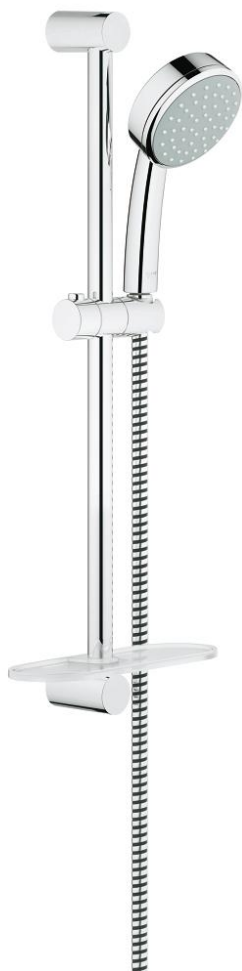

26 083 001 TEMPESTA COSMOPOLITAN 100 ДУШОВИЙ НАБІР, 1 РЕЖИМ СТРУМЕНЮ

ОПИС ПРОДУКТУ

- Колір: хром
- складається із:
 - ручного душу (26 082 001)
 - 600 мм душової штанги (27 521)
 - 1750 мм душового шлангу Relexaflex 1/2" x 1/2" (28 154)
 - полицка GROHE EasyReach (27 596)
 - GROHE LongLife поверхня
 - GROHE DreamSpray розкішний потік води
 - GROHE SpeedClean – технологія, що запобігає утворенню вапняного нальоту
 - Inner WaterGuide - внутрішня ізоляція для захисту поверхні
 - може використовуватися із проточним водонагрівачем
 - мінімальний рекомендований тиск 1.0 бар

26 083 001 TEMPESTA COSMOPOLITAN 100 ДУШОВИЙ НАБІР, 1 РЕЖИМ СТРУМЕНЮ

ЗАПАСНІ ЧАСТИНИ , грудня 2012 – зараз

- 1: Тримач душової штанги (Артикул запчастини 48095000)
- 2: Ковзаючий елемент (Артикул запчастини 12140000)
- 3: Полічка GROHE EasyReach (Артикул запчастини 27596000)
- 4: Фільтр для затримання бруду (Артикул запчастини 0700200M)