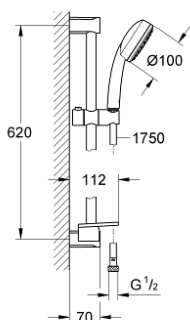

26 083 001 TEMPESTA COSMOPOLITAN 100 ДУШОВИЙ НАБІР, 1 РЕЖИМ СТРУМЕНЮ

ОПИС ПРОДУКТУ

- Колір: хром
- складається із:
 - ручного душу (26 082 001)
 - 600 мм душової штанги (27 521)
 - 1750 мм душового шлангу Relexaflex 1/2" x 1/2" (28 154)
 - полицка GROHE EasyReach (27 596)
 - GROHE LongLife поверхня
 - GROHE DreamSpray розкішний потік води
 - GROHE SpeedClean – технологія, що запобігає утворенню вапняного нальоту
 - Inner WaterGuide - внутрішня ізоляція для захисту поверхні
 - може використовуватися із проточним водонагрівачем
 - мінімальний рекомендований тиск 1.0 бар

26 083 001 TEMPESTA COSMOPOLITAN 100 ДУШОВИЙ НАБІР, 1 РЕЖИМ СТРУМЕНЮ

ЗАПАСНІ ЧАСТИНИ , грудня 2012 – зараз

- 1: Тримач душової штанги (Артикул запчастини 48095000)
- 2: Ковзаючий елемент (Артикул запчастини 12140000)
- 3: Полічка GROHE EasyReach (Артикул запчастини 27596000)
- 4: Фільтр для затримання бруду (Артикул запчастини 0700200M)