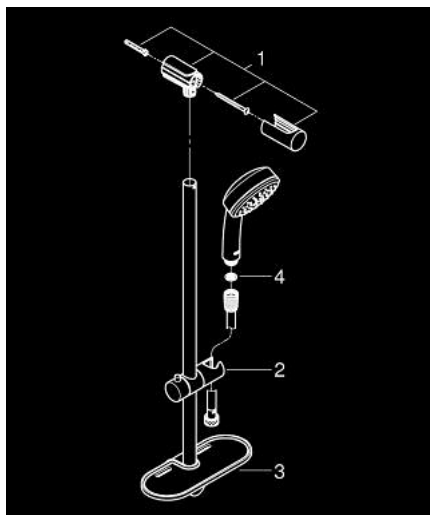

26 083 001 TEMPESTA COSMOPOLITAN 100 ДУШОВИЙ НАБІР, 1 РЕЖИМ СТРУМЕНЮ

ОПИС ПРОДУКТУ

- Колір: хром
- складається із:
 - ручного душу (26 082 001)
 - 600 мм душової штанги (27 521)
 - 1750 мм душового шлангу Relexaflex 1/2" x 1/2" (28 154)
 - полицка GROHE EasyReach (27 596)
 - GROHE LongLife поверхня
 - GROHE DreamSpray розкішний потік води
 - GROHE SpeedClean – технологія, що запобігає утворенню вапняного нальоту
 - Inner WaterGuide - внутрішня ізоляція для захисту поверхні
 - може використовуватися із проточним водонагрівачем
 - мінімальний рекомендований тиск 1.0 бар

26 083 001 TEMPESTA COSMOPOLITAN 100 ДУШОВИЙ НАБІР, 1 РЕЖИМ СТРУМЕНЮ

ЗАПАСНІ ЧАСТИНИ , грудня 2012 – зараз

- 1: Тримач душової штанги (Артикул запчастини 48095000)
- 2: Ковзаючий елемент (Артикул запчастини 12140000)
- 3: Полічка GROHE EasyReach (Артикул запчастини 27596000)
- 4: Фільтр для затримання бруду (Артикул запчастини 0700200M)