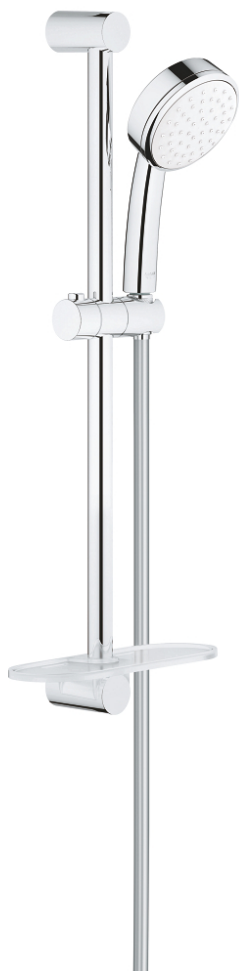

26 083 002 TEMPESTA COSMOPOLITAN 100 ДУШОВИЙ НАБІР, 1 РЕЖИМ СТРУМЕНЮ

ОПИС ПРОДУКТУ

- Колір: хром
- складається із:
 - ручний душ (26 082)
 - 600 мм душової штанги (27 521)
 - 1750 мм душового шлангу Relexaflex 1/2" x 1/2" (28 154)
 - полицка GROHE EasyReach (27 596)
 - GROHE DreamSpray розкішний потік води
 - GROHE LongLife поверхня
 - GROHE SpeedClean – технологія, що запобігає утворенню вапняного нальоту
 - Inner WaterGuide - внутрішня ізоляція для захисту поверхні
 - може використовуватися із проточним водонагрівачем
 - мінімальний рекомендований тиск 1.0 бар