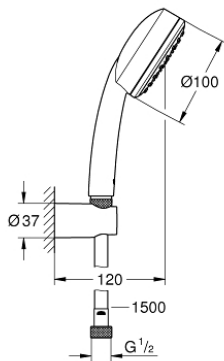

26 084 001 TEMPESTA COSMOPOLITAN 100 ДУШОВИЙ НАБІР, 1 РЕЖИМ СТРУМЕНЮ

ОПИС ПРОДУКТУ

- Колір: хром
- складається із:
 - ручного душу (26 082 001)
 - настінного тримача для душу без регулювання (27 594)
 - 1500 мм душовий шланг Relexaflex 1/2" x 1/2" (28 151)
- GROHE DreamSpray розкішний потік води
- GROHE LongLife поверхня
- GROHE SpeedClean – технологія, що запобігає утворенню вапняного нальоту
- Inner WaterGuide - внутрішня ізоляція для захисту поверхні
- може використовуватися із проточним водонагрівачем
- мінімальний рекомендований тиск 1.0 бар

26 084 001 **TEMPESTA COSMOPOLITAN 100 ДУШОВИЙ НАБІР, 1 РЕЖИМ СТРУМЕНЮ**

ЗАПАСНІ ЧАСТИНИ , грудня 2012 – зараз

1: Фільтр для затримання бруду (Артикул запчастини 0700200M)