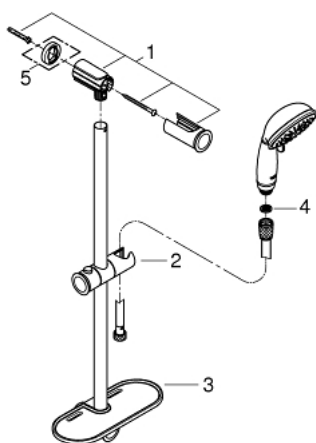

26 086 001 TEMPESTA RUSTIC 100 ДУШОВИЙ НАБІР, 4 РЕЖИМИ СТРУМЕНЮ

ОПИС ПРОДУКТУ

- Колір: хром
- складається із:
 - ручний душ (26 085)
 - 600 мм душової штанги (27 519)
 - 1750 мм душового шлангу Relexaflex 1/2" x 1/2" (28 154)
 - поличка GROHE EasyReach (27 596)
 - GROHE DreamSpray розкішний потік води
 - GROHE LongLife поверхня
 - GROHE SpeedClean – технологія, що запобігає утворенню вапняного нальоту
 - Inner WaterGuide - внутрішня ізоляція для захисту поверхні
 - може використовуватися із проточним водонагрівачем
 - мінімальний рекомендований тиск 1.0 бар

26 086 001 TEMPESTA RUSTIC 100 ДУШОВИЙ НАБІР, 4 РЕЖИМИ СТРУМЕНЮ

ЗАПАСНІ ЧАСТИНИ , березня 2017 – зараз

- 1: Тримач душової штанги (Артикул запчастини 48092000)
 - 2: Ковзаючий елемент (Артикул запчастини 48093000)
 - 3: Полічка GROHE EasyReach (Артикул запчастини 27596000)
 - 4: Фільтр для затримання бруду (Артикул запчастини 0700200M)
 - 5: Шайба вирівнювання (Артикул запчастини 48051000)*
- * Додаткові аксесуари