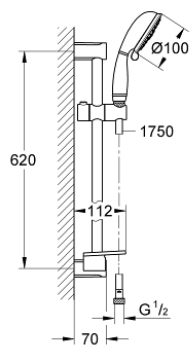

26 086 001 TEMPESTA RUSTIC 100 ДУШОВИЙ НАБІР, 4 РЕЖИМИ СТРУМЕНЮ

ОПИС ПРОДУКТУ

- Колір: хром
- складається із:
 - ручний душ (26 085)
 - 600 мм душової штанги (27 519)
 - 1750 мм душового шлангу Relexaflex 1/2" x 1/2" (28 154)
 - поличка GROHE EasyReach (27 596)
 - GROHE DreamSpray розкішний потік води
 - GROHE LongLife поверхня
 - GROHE SpeedClean – технологія, що запобігає утворенню вапняного нальоту
 - Inner WaterGuide - внутрішня ізоляція для захисту поверхні
 - може використовуватися із проточним водонагрівачем
 - мінімальний рекомендований тиск 1.0 бар

26 086 001 TEMPESTA RUSTIC 100 ДУШОВИЙ НАБІР, 4 РЕЖИМИ СТРУМЕНЮ

ЗАПАСНІ ЧАСТИНИ , березня 2017 – зараз

- 1: Тримач душової штанги (Артикул запчастини 48092000)
 - 2: Ковзаючий елемент (Артикул запчастини 48093000)
 - 3: Полічка GROHE EasyReach (Артикул запчастини 27596000)
 - 4: Фільтр для затримання бруду (Артикул запчастини 0700200M)
 - 5: Шайба вирівнювання (Артикул запчастини 48051000)*
- * Додаткові аксесуари