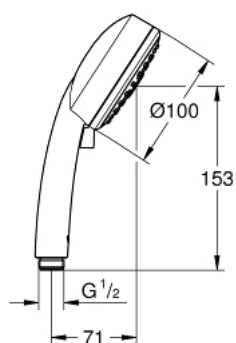

26 092 000 VITALIO COMFORT 100 РУЧНИЙ ДУШ, 3 РЕЖИМИ СТРУМЕНЮ

ОПИС ПРОДУКТУ

- Колір: хром
- режими GROHE Rain O², Rain, Massage
- обмежувач витрат води 9.5 л/хв
- GROHE DreamSpray розкішний потік води
- GROHE LongLife поверхня
- GROHE SpeedClean – технологія, що запобігає утворенню вапняного нальоту
- Inner WaterGuide - внутрішня ізоляція для захисту поверхні
- може використовуватися із проточним водонагрівачем
- універсальна монтажна система, придатна для усіх стандартних душових шлангів
- практична упаковка, яка привертає увагу

26 092 000 VITALIO COMFORT 100 РУЧНИЙ ДУШ, 3 РЕЖИМИ СТРУМЕНЮ

ЗАПАСНІ ЧАСТИНИ , лютого 2013 – зараз

1: Фільтр для затримання бруду (Артикул запчастини 0700200M)