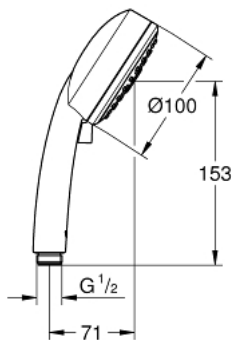

### ОПИС ПРОДУКТУ

- Колір: хром
- режими GROHE Rain O<sup>2</sup>, Rain, Massage
- душова голівка Ø 100 мм
- обмежувач витрат води 9.5 л/хв
- GROHE DreamSpray розкішний потік води
- GROHE LongLife поверхня
- GROHE SpeedClean – технологія, що запобігає утворенню вапняного нальоту
- Inner WaterGuide - внутрішня ізоляція для захисту поверхні
- може використовуватися із проточним водонагрівачем
- універсальна монтажна система, придатна для усіх стандартних душових шлангів
- мінімальний рекомендований тиск 1.0 бар
- упаковка з 5 кольорами та переглядом продукту