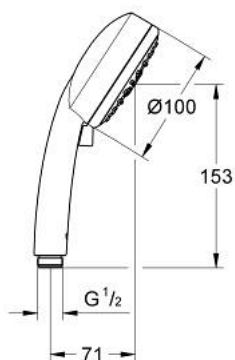

26 094 000 VITALIO COMFORT 100 РУЧНИЙ ДУШ, 4 РЕЖИМИ СТРУМЕНЮ

ОПИС ПРОДУКТУ

- Колір: хром
- режими GROHE Rain O², Rain, Massage, Jet
- обмежувач витрат води 9.5 л/хв
- GROHE DreamSpray розкішний потік води
- GROHE LongLife поверхня
- GROHE SpeedClean – технологія, що запобігає утворенню вапняного нальоту
- Inner WaterGuide - внутрішня ізоляція для захисту поверхні
- може використовуватися із проточним водонагрівачем
- універсальна монтажна система, придатна для усіх стандартних душових шлангів
- практична упаковка, яка привертає увагу

26 094 000 VITALIO COMFORT 100 РУЧНИЙ ДУШ, 4 РЕЖИМИ СТРУМЕНЮ

ЗАПАСНІ ЧАСТИНИ , лютого 2013 – зараз

1: Фільтр для затримання бруду (Артикул запчастини 0700200M)