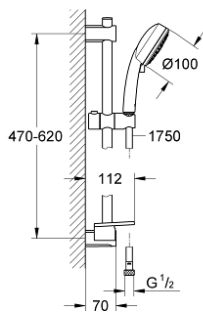

26 096 000 VITALIO COMFORT 100 ДУШОВИЙ ГАРНІТУР, 3 РЕЖИМИ СТРУМЕНЮ

ОПИС ПРОДУКТУ

- Колір: хром
- складається із:
 - ручний душ Vitalio Comfort 100 (26 092 000)
 - душовий кронштейн 600 мм (27 724 000)
 - душовий шланг VitalioFlex Trend 1750 мм 1/2" x 1/2" (28 742 000)
 - GROHE EasyReach полицка (27 725 000)
 - GROHE EcoJoy обмежувач витрат води 9.5 л/хв
 - GROHE DreamSpray розкішний потік води
 - GROHE LongLife поверхня
 - Flexible Installation - (регульований верхній кронштейн для існуючих отворів)
 - GROHE SpeedClean – технологія, що запобігає утворенню вапняного нальоту
 - Inner WaterGuide - внутрішня ізоляція для захисту поверхні
 - підходить для вкручування (в т.ч за допомогою шурупів та дюбелів) або приклеювання (GROHE QuickGlue S2, артикул 41 245 000, продається окремо)
 - сила утримання: макс. 20 кг
 - вказана вага утримання дійсна лише для статичного (повільно прикладеного) навантаження та використання за призначенням
 - може використовуватися із проточним водонагрівачем
 - практична упаковка, яка привертає увагу

26 096 000 VITALIO COMFORT 100 ДУШОВИЙ ГАРНІТУР, 3 РЕЖИМИ СТРУМЕНЮ

ЗАПАСНІ ЧАСТИНИ , лютого 2013 – зараз

- 1: Тримач душової штанги (Артикул запчастини 48095000)
 - 2: Ковзаючий елемент (Артикул запчастини 12140000)
 - 3: Тримач душової штанги (Артикул запчастини 48097000)
 - 4: Фільтр для затримання бруду (Артикул запчастини 0700200M)
 - 5: Шайба вирівнювання (Артикул запчастини 48051000)*
- * Додаткові аксесуари