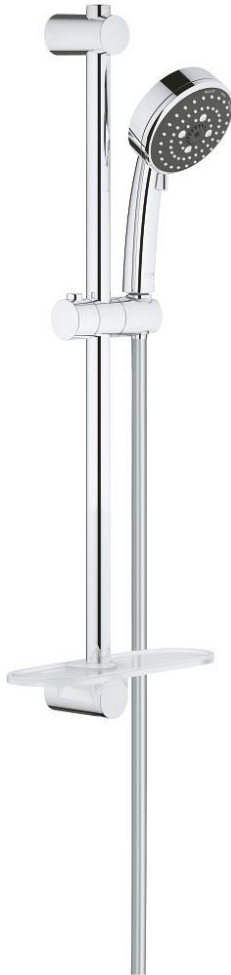

26 096 000 VITALIO COMFORT 100 ДУШОВИЙ ГАРНІТУР, 3 РЕЖИМИ СТРУМЕНЮ

ОПИС ПРОДУКТУ

- Колір: хром
- складається із:
 - ручний душ Vitalio Comfort 100 (26 092 000)
 - душовий кронштейн 600 мм (27 724 000)
 - душовий шланг VitalioFlex Trend 1750 мм 1/2" x 1/2" (28 742 000)
 - GROHE EasyReach полицка (27 725 000)
 - GROHE EcoJoy обмежувач витрат води 9.5 л/хв
 - GROHE DreamSpray розкішний потік води
 - GROHE LongLife поверхня
 - Flexible Installation - (регульований верхній кронштейн для існуючих отворів)
 - GROHE SpeedClean – технологія, що запобігає утворенню вапняного нальоту
 - Inner WaterGuide - внутрішня ізоляція для захисту поверхні
 - підходить для вкручування (в т.ч за допомогою шурупів та дюбелів) або приклеювання (GROHE QuickGlue S2, артикул 41 245 000, продається окремо)
 - сила утримання: макс. 20 кг
 - вказана вага утримання дійсна лише для статичного (повільно прикладеного) навантаження та використання за призначенням
 - може використовуватися із проточним водонагрівачем
 - практична упаковка, яка привертає увагу

26 096 000 VITALIO COMFORT 100 ДУШОВИЙ ГАРНІТУР, 3 РЕЖИМИ СТРУМЕНЮ

ЗАПАСНІ ЧАСТИНИ , лютого 2013 – зараз

- 1: Тримач душової штанги (Артикул запчастини 48095000)
 - 2: Ковзаючий елемент (Артикул запчастини 12140000)
 - 3: Тримач душової штанги (Артикул запчастини 48097000)
 - 4: Фільтр для затримання бруду (Артикул запчастини 0700200M)
 - 5: Шайба вирівнювання (Артикул запчастини 48051000)*
- * Додаткові аксесуари