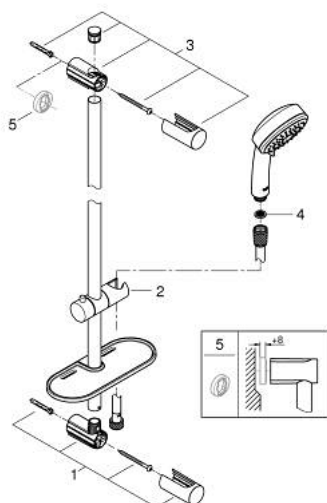

26 096 000 VITALIO COMFORT 100 ДУШОВИЙ ГАРНІТУР, 3 РЕЖИМИ СТРУМЕНЮ

ОПИС ПРОДУКТУ

- Колір: хром
- складається із:
 - ручний душ Vitalio Comfort 100 (26 092 000)
 - душовий кронштейн 600 мм (27 724 000)
 - душовий шланг VitalioFlex Trend 1750 мм 1/2" x 1/2" (28 742 000)
 - GROHE EasyReach полицка (27 725 000)
 - GROHE EcoJoy обмежувач витрат води 9.5 л/хв
 - GROHE DreamSpray розкішний потік води
 - GROHE LongLife поверхня
 - Flexible Installation - (регульований верхній кронштейн для існуючих отворів)
 - GROHE SpeedClean – технологія, що запобігає утворенню вапняного нальоту
 - Inner WaterGuide - внутрішня ізоляція для захисту поверхні
 - підходить для вкручування (в т.ч за допомогою шурупів та дюбелів) або приклеювання (GROHE QuickGlue S2, артикул 41 245 000, продається окремо)
 - сила утримання: макс. 20 кг
 - вказана вага утримання дійсна лише для статичного (повільно прикладеного) навантаження та використання за призначенням
 - може використовуватися із проточним водонагрівачем
 - практична упаковка, яка привертає увагу

26 096 000 VITALIO COMFORT 100 ДУШОВИЙ ГАРНІТУР, 3 РЕЖИМИ СТРУМЕНЮ

ЗАПАСНІ ЧАСТИНИ , лютого 2013 – зараз

- 1: Тримач душової штанги (Артикул запчастини 48095000)
 - 2: Ковзаючий елемент (Артикул запчастини 12140000)
 - 3: Тримач душової штанги (Артикул запчастини 48097000)
 - 4: Фільтр для затримання бруду (Артикул запчастини 0700200M)
 - 5: Шайба вирівнювання (Артикул запчастини 48051000)*
- * Додаткові аксесуари