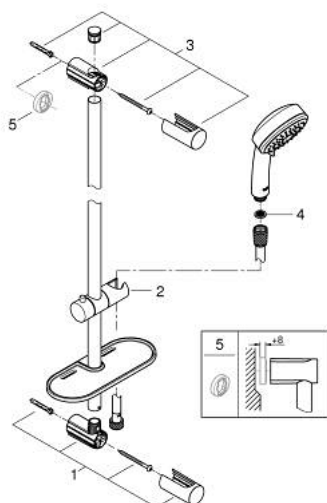

26 097 000 VITALIO COMFORT 100 ДУШОВИЙ ГАРНІТУР, 3 РЕЖИМИ СТРУМЕНЮ

ОПИС ПРОДУКТУ

- Колір: хром
- складається із:
 - ручний душ Vitalio Comfort 100 (26 093)
 - душовий кронштейн 600 мм (27 724 000)
 - душовий шланг VitalioFlex Trend 1750 мм 1/2" x 1/2" (28 742 000)
 - GROHE EasyReach полицка (27 725 000)
 - GROHE EcoJoy обмежувач витрат води 9.5 л/хв
 - GROHE DreamSpray розкішний потік води
 - GROHE LongLife поверхня
 - Flexible Installation - (регульований верхній кронштейн для існуючих отворів)
 - GROHE SpeedClean – технологія, що запобігає утворенню вапняного нальоту
 - Inner WaterGuide - внутрішня ізоляція для захисту поверхні
 - підходить для вкручування (в т.ч за допомогою шурупів та дюбелів) або приклеювання (GROHE QuickGlue S2, артикул 41 245 000, продається окремо)
 - сила утримання: макс. 20 кг
 - вказана вага утримання дійсна лише для статичного (повільно прикладеного) навантаження та використання за призначенням
 - може використовуватися із проточним водонагрівачем
 - мінімальний рекомендований тиск 1.0 бар
 - упаковка з 5 кольорами та переглядом продукту

26 097 000 VITALIO COMFORT 100 ДУШОВИЙ ГАРНІТУР, 3 РЕЖИМИ СТРУМЕНЮ

ЗАПАСНІ ЧАСТИНИ , лютого 2013 – зараз

- 1: Тримач душової штанги (Артикул запчастини 48095000)
 - 2: Ковзаючий елемент (Артикул запчастини 12140000)
 - 3: Тримач душової штанги (Артикул запчастини 48097000)
 - 4: Фільтр для затримання бруду (Артикул запчастини 0700200M)
 - 5: Шайба вирівнювання (Артикул запчастини 48051000)*
- * Додаткові аксесуари