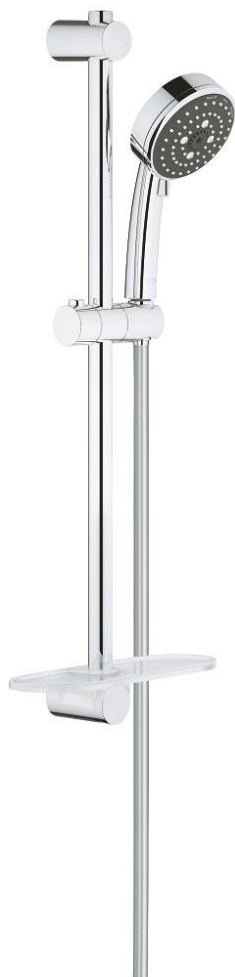

26 097 000 VITALIO COMFORT 100 ДУШОВИЙ ГАРНІТУР, 3 РЕЖИМИ СТРУМЕНЮ

ОПИС ПРОДУКТУ

- Колір: хром
- складається із:
 - ручний душ Vitalio Comfort 100 (26 093)
 - душовий кронштейн 600 мм (27 724 000)
 - душовий шланг VitalioFlex Trend 1750 мм 1/2" x 1/2" (28 742 000)
 - GROHE EasyReach полицка (27 725 000)
 - GROHE EcoJoy обмежувач витрат води 9.5 л/хв
 - GROHE DreamSpray розкішний потік води
 - GROHE LongLife поверхня
 - Flexible Installation - (регульований верхній кронштейн для існуючих отворів)
 - GROHE SpeedClean – технологія, що запобігає утворенню вапняного нальоту
 - Inner WaterGuide - внутрішня ізоляція для захисту поверхні
 - підходить для вкручування (в т.ч за допомогою шурупів та дюбелів) або приклеювання (GROHE QuickGlue S2, артикул 41 245 000, продається окремо)
 - сила утримання: макс. 20 кг
 - вказана вага утримання дійсна лише для статичного (повільно прикладеного) навантаження та використання за призначенням
 - може використовуватися із проточним водонагрівачем
 - мінімальний рекомендований тиск 1.0 бар
 - упаковка з 5 кольорами та переглядом продукту

26 097 000 VITALIO COMFORT 100 ДУШОВИЙ ГАРНІТУР, 3 РЕЖИМИ СТРУМЕНЮ

ЗАПАСНІ ЧАСТИНИ , лютого 2013 – зараз

- 1: Тримач душової штанги (Артикул запчастини 48095000)
 - 2: Ковзаючий елемент (Артикул запчастини 12140000)
 - 3: Тримач душової штанги (Артикул запчастини 48097000)
 - 4: Фільтр для затримання бруду (Артикул запчастини 0700200M)
 - 5: Шайба вирівнювання (Артикул запчастини 48051000)*
- * Додаткові аксесуари