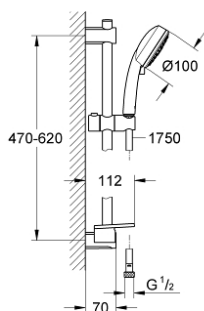

26 097 000 VITALIO COMFORT 100 ДУШОВИЙ ГАРНІТУР, 3 РЕЖИМИ СТРУМЕНЮ

ОПИС ПРОДУКТУ

- Колір: хром
- складається із:
 - ручний душ Vitalio Comfort 100 (26 093)
 - душовий кронштейн 600 мм (27 724 000)
 - душовий шланг VitalioFlex Trend 1750 мм 1/2" x 1/2" (28 742 000)
 - GROHE EasyReach полицка (27 725 000)
 - GROHE EcoJoy обмежувач витрат води 9.5 л/хв
 - GROHE DreamSpray розкішний потік води
 - GROHE LongLife поверхня
 - Flexible Installation - (регульований верхній кронштейн для існуючих отворів)
 - GROHE SpeedClean – технологія, що запобігає утворенню вапняного нальоту
 - Inner WaterGuide - внутрішня ізоляція для захисту поверхні
 - підходить для вкручування (в т.ч за допомогою шурупів та дюбелів) або приклеювання (GROHE QuickGlue S2, артикул 41 245 000, продається окремо)
 - сила утримання: макс. 20 кг
 - вказана вага утримання дійсна лише для статичного (повільно прикладеного) навантаження та використання за призначенням
 - може використовуватися із проточним водонагрівачем
 - мінімальний рекомендований тиск 1.0 бар
 - упаковка з 5 кольорами та переглядом продукту

26 097 000 VITALIO COMFORT 100 ДУШОВИЙ ГАРНІТУР, 3 РЕЖИМИ СТРУМЕНЮ

ЗАПАСНІ ЧАСТИНИ , лютого 2013 – зараз

- 1: Тримач душової штанги (Артикул запчастини 48095000)
 - 2: Ковзаючий елемент (Артикул запчастини 12140000)
 - 3: Тримач душової штанги (Артикул запчастини 48097000)
 - 4: Фільтр для затримання бруду (Артикул запчастини 0700200M)
 - 5: Шайба вирівнювання (Артикул запчастини 48051000)*
- * Додаткові аксесуари