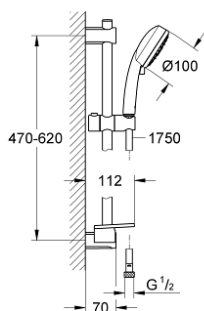

26 098 000 VITALIO COMFORT 100 ДУШОВИЙ НАБІР, 4 РЕЖИМИ СТРУМЕНЮ

ОПИС ПРОДУКТУ

- Колір: хром
- складається із:
 - ручний душ Vitalio Comfort 100 (26 094 000)
 - душовий кронштейн 600 мм (27 724 000)
 - душовий шланг VitalioFlex Trend 1750 мм 1/2" x 1/2" (28 742 000)
 - GROHE EasyReach полицка (27 725 000)
 - GROHE EcoJoy обмежувач витрат води 9.5 л/хв
 - GROHE DreamSpray розкішний потік води
 - GROHE LongLife поверхня
 - Flexible Installation - (регульований верхній кронштейн для існуючих отворів)
 - GROHE SpeedClean – технологія, що запобігає утворенню вапняного нальоту
 - Inner WaterGuide - внутрішня ізоляція для захисту поверхні
 - підходить для вкручування (в т.ч за допомогою шурупів та дюбелів) або приклеювання (GROHE QuickGlue S2, артикул 41 245 000, продається окремо)
 - сила утримання: макс. 20 кг
 - вказана вага утримання дійсна лише для статичного (повільно прикладеного) навантаження та використання за призначенням
 - може використовуватися із проточним водонагрівачем
 - практична упаковка, яка привертає увагу

26 098 000 VITALIO COMFORT 100 ДУШОВИЙ НАБІР, 4 РЕЖИМИ СТРУМЕНЮ

ЗАПАСНІ ЧАСТИНИ , лютого 2013 – зараз

- 1: Тримач душової штанги (Артикул запчастини 48095000)
- 2: Ковзаючий елемент (Артикул запчастини 12140000)
- 3: Тримач душової штанги (Артикул запчастини 48097000)
- 4: Фільтр для затримання бруду (Артикул запчастини 0700200M)