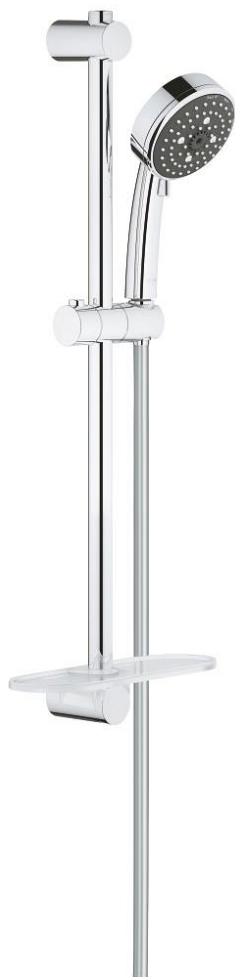

26 098 000 VITALIO COMFORT 100 ДУШОВИЙ НАБІР, 4 РЕЖИМИ СТРУМЕНЮ

ОПИС ПРОДУКТУ

- Колір: хром
- складається із:
 - ручний душ Vitalio Comfort 100 (26 094 000)
 - душовий кронштейн 600 мм (27 724 000)
 - душовий шланг VitalioFlex Trend 1750 мм 1/2" x 1/2" (28 742 000)
 - GROHE EasyReach полицка (27 725 000)
 - GROHE EcoJoy обмежувач витрат води 9.5 л/хв
 - GROHE DreamSpray розкішний потік води
 - GROHE LongLife поверхня
 - Flexible Installation - (регульований верхній кронштейн для існуючих отворів)
 - GROHE SpeedClean – технологія, що запобігає утворенню вапняного нальоту
 - Inner WaterGuide - внутрішня ізоляція для захисту поверхні
 - підходить для вкручування (в т.ч за допомогою шурупів та дюбелів) або приклеювання (GROHE QuickGlue S2, артикул 41 245 000, продається окремо)
 - сила утримання: макс. 20 кг
 - вказана вага утримання дійсна лише для статичного (повільно прикладеного) навантаження та використання за призначенням
 - може використовуватися із проточним водонагрівачем
 - практична упаковка, яка привертає увагу

26 098 000 VITALIO COMFORT 100 ДУШОВИЙ НАБІР, 4 РЕЖИМИ СТРУМЕНЮ

ЗАПАСНІ ЧАСТИНИ , лютого 2013 – зараз

- 1: Тримач душової штанги (Артикул запчастини 48095000)
- 2: Ковзаючий елемент (Артикул запчастини 12140000)
- 3: Тримач душової штанги (Артикул запчастини 48097000)
- 4: Фільтр для затримання бруду (Артикул запчастини 0700200M)