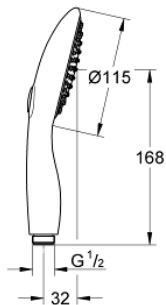

26 103 000 VITALIO RAIN 115 РУЧНИЙ ДУШ, 2 РЕЖИМИ СТРУМЕНЮ

ОПИС ПРОДУКТУ

- Колір: хром
- режими GROHE Rain O², Rain
- душова голівка Ø 115 мм
- GROHE One-click showering вибір режиму струменю натисканням кнопки
- обмежувач витрат води 9.5 л/хв
- GROHE DreamSpray розкішний потік води
- GROHE LongLife поверхня
- GROHE SpeedClean – технологія, що запобігає утворенню вапняного нальоту
- Inner WaterGuide - внутрішня ізоляція для захисту поверхні
- може використовуватися із проточним водонагрівачем
- універсальна монтажна система, придатна для усіх стандартних душових шлангів
- мінімальний рекомендований тиск 1.0 бар
- практична упаковка, яка привертає увагу

Pure Freude
an Wasser

26 103 000 VITALIO RAIN 115 РУЧНИЙ ДУШ, 2 РЕЖИМИ СТРУМЕНЮ

ЗАПАСНІ ЧАСТИНИ , лютого 2013 – зараз

1: Фільтр для затримання бруду (Артикул запчастини 0700200M)