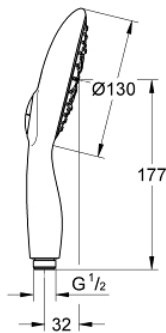

### ОПИС ПРОДУКТУ

- Колір: хром
- Режими струменю GROHE Rain O<sup>2</sup>, Rain, Bokoma Spray, Jet
- GROHE One-click showering вибір режиму струменю натисканням кнопки
- обмежувач витрат води 9.5 л/хв
- GROHE DreamSpray розкішний потік води
- GROHE LongLife поверхня
- GROHE SpeedClean – технологія, що запобігає утворенню вапняного нальоту
- Inner WaterGuide - внутрішня ізоляція для захисту поверхні
- може використовуватися із проточним водонагрівачем
- універсальна монтажна система, придатна для усіх стандартних душових шлангів
- мінімальний рекомендований тиск 1.0 бар
- практична упаковка, яка привертає увагу