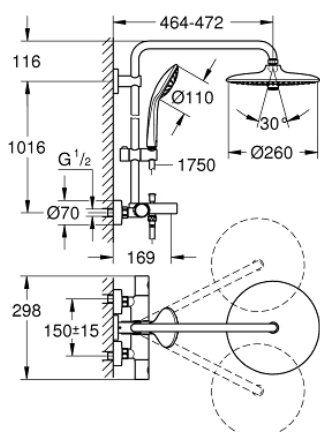

26 114 001 EUPHORIA SYSTEM 260 ДУШОВА СИСТЕМА НАСТІННОГО МОНТАЖУ З ТЕРМОСТАТОМ ДЛЯ ВАННИ

ОПИС ПРОДУКТУ

- Колір: хром
- з короткою душовою штангою для встановлення у душовій
- складається із:
 - 450 мм горизонтальний поворотний душовий кронштейн
 - настінний термостат із аквадимером
- вибір між:
 - верхній душ Euphoria 260 (26 455)
 - режими Rain, SmartRain, Jet
 - із шаровим шарніром
 - кут повороту $\pm 15^\circ$
 - вилив на ванну
- окремий перемикач для ручного душу
- ручний душ Euphoria 110 Massage (27 221)
- режими Rain, SmartRain, Massage
- регулюється по висоті за допомогою ковзаючого елемента
- душовий шланг Silverflex 1750 мм 1/2" x 1/2" (28 388 000)
- відстань між термостатом і верхньою розеткою: 1016 мм
- GROHE TurboStat вбудований термоелемент
- GROHE SafeStop - попередньо встановлений обмежувач температури на 38°C
- GROHE SafeStop Plus (додаткова опція) - обмежувач температури води до 43°C
- GROHE DreamSpray розкішний потік води
- GROHE LongLife поверхня
- GROHE SprayDimmer (плавне зниження витрати води)
- GROHE SpeedClean – технологія, що запобігає утворенню вапняного нальоту
- Inner WaterGuide - внутрішня ізоляція для захисту поверхні
- TwistStop - технологія, що запобігає перекручуванню шланга
- придатний для швидкодіючих нагрівачів від 18 кВт/год
- мінімальне споживання води 7 л/хв