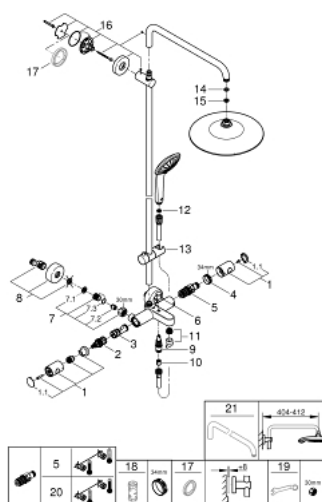

26 114 001 EUPHORIA SYSTEM 260 ДУШОВА СИСТЕМА НАСТІННОГО МОНТАЖУ З ТЕРМОСТАТОМ ДЛЯ ВАННИ

ЗАПАСНІ ЧАСТИНИ , жовтня 2016 – березня 2021

- 1: Металева ручка 1/2" (Артикул запчастини 47984000)
- 1.1: Захисна кришка (Артикул запчастини 6458500M)
- 2: Аквадиммер (Артикул запчастини 47364000)
- 3: Витрата води (Артикул запчастини 47887000)
- 4: Фітингове кільце (Артикул запчастини 47743000)
- 5: Термостатичний компактний картридж 1/2" (Артикул запчастини 47439000)
- 6: Ручка перемикача (Артикул запчастини 65648000)
- 7: Зворотний клапан (Артикул запчастини 47189000)
- 7.1: Фільтр для затримання бруду (Артикул запчастини 0726400M)
- 7.2: Зворотний клапан (Артикул запчастини 08565000)
- 7.3: Ущільнювальне кільце $\varnothing 17 \times \varnothing 2$ (Артикул запчастини 0305500M)
- 8: S-з'єднання (Артикул запчастини 12662000)
- 9: Перемикач (Артикул запчастини 65655000)
- 10: Зворотний клапан (Артикул запчастини 08565000)
- 11: Аератор (Артикул запчастини 13926000)
- 12: Фільтр для затримання бруду (Артикул запчастини 0700200M)
- 13: Ковзаючий елемент (Артикул запчастини 12140000)
- 14: Волокнистий ущільнювач $\varnothing 18,5 \times \varnothing 12 \times 2$ (Артикул запчастини 0138900M)
- 15: Фільтр для затримання бруду (Артикул запчастини 48007000)
- 16: Тримач душової штанги (Артикул запчастини 48279000)
- 17: Шайба вирівнювання (Артикул запчастини 27180000)*
- 18: Свічковий ключ (Артикул запчастини 19332000)*
- 19: Спеціальний ключ (Артикул запчастини 19377000)*
- 20: Картридж GROHE TurboStat 1/2" (Артикул запчастини 47175000)*
- 21: Душовий кронштейн для душових систем (Артикул запчастини 14047000)*