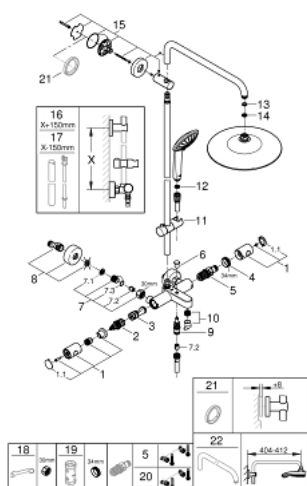

26 114 002 EUPHORIA SYSTEM 260 ДУШОВА СИСТЕМА НАСТІННОГО МОНТАЖУ З ТЕРМОСТАТОМ ДЛЯ ВАННИ

ЗАПАСНІ ЧАСТИНИ , січня 2020 – зараз

- 1: Металева ручка 1/2" (Артикул запчастини 47984000)
- 1.1: Захисна кришка (Артикул запчастини 6458500М)
- 2: Аквадиммер (Артикул запчастини 47364000)
- 3: Витрата води (Артикул запчастини 47887000)
- 4: Фітингове кільце (Артикул запчастини 47743000)
- 5: Термостатичний компактний картридж 1/2" (Артикул запчастини 47439000)
- 6: Ручка перемикача (Артикул запчастини 65648000)
- 7: Зворотний клапан (Артикул запчастини 47189000)
- 7.1: Фільтр для затримання бруду (Артикул запчастини 0726400М)
- 7.2: Зворотний клапан (Артикул запчастини 08565000)
- 7.3: Ущільнювальне кільце $\varnothing 17 \times \varnothing 2$ (Артикул запчастини 0305500М)
- 8: S-з'єднання (Артикул запчастини 12662000)
- 9: Перемикач (Артикул запчастини 65655000)
- 10: Аератор (Артикул запчастини 13926000)
- 11: Ковзаючий елемент (Артикул запчастини 12140000)
- 12: Фільтр для затримання бруду (Артикул запчастини 0700200М)
- 13: Волокнистий ущільнювач $\varnothing 18,5 \times \varnothing 12 \times 2$ (Артикул запчастини 0138900М)
- 14: Фільтр для затримання бруду (Артикул запчастини 48007000)
- 15: Тримач душової штанги (Артикул запчастини 48279000)
- 16: Душова штанга для переоснащення (Артикул запчастини 48514000)*
- 17: Душова штанга для переоснащення (Артикул запчастини 48515000)*
- 18: Спеціальний ключ (Артикул запчастини 19377000)*
- 19: Свічковий ключ (Артикул запчастини 19332000)*
- 20: Картридж GROHE TurboStat 1/2" (Артикул запчастини 47175000)*
- 21: Шайба вирівнювання (Артикул запчастини 27180000)*
- 22: Душовий кронштейн для душових систем (Артикул запчастини 14047000)*