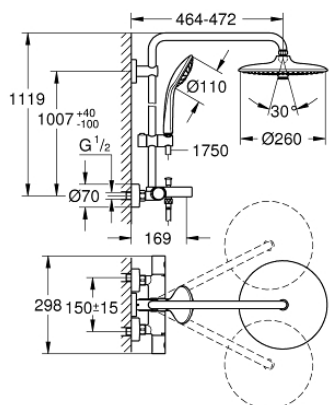

26 114 002 EUPHORIA SYSTEM 260 ДУШОВА СИСТЕМА НАСТІННОГО МОНТАЖУ З ТЕРМОСТАТОМ ДЛЯ ВАННИ

ОПИС ПРОДУКТУ (1/2)

- Колір: хром
- з короткою душовою штангою для встановлення у душовій
- складається із:
 - 450 мм горизонтальний поворотний душовий кронштейн
 - настінний термостат із аквадимером
- вибір між:
 - верхній душ Euphoria 260 (26 455)
 - режими Rain, SmartRain, Jet
 - максимальна витрата (при тиску 3 бар): 12,5 л/хв
 - із шаровим шарніром
 - кут повороту $\pm 15^\circ$
 - вилив на ванну
- окремий перемикач для ручного душу
- ручний душ Euphoria 110 Massage (27 221)
- режими Rain, Massage, SmartRain
- максимальна витрата (при тиску 3 бар) 16 л/хв
- регулюється по висоті за допомогою ковзаючого елемента
- душовий шланг Silverflex 1750 мм 1/2" x 1/2" (28 388 000)
- maximum flow rate system (at 3 bar): 16 l/min (without bath inlet)
- відстань між термостатом і верхнім кронштейном: 1007 мм
- GROHE TurboStat вбудований термоелемент
- GROHE SafeStop - попередньо встановлений обмежувач температури на 38°C
- GROHE SafeStop Plus (додаткова опція) - обмежувач температури води до 43°C
- GROHE DreamSpray розкішний потік води
- GROHE LongLife поверхня
- GROHE SprayDimmer (плавне зниження витрати води)
- GROHE EcoJoy – технологія неперевершеного потоку при економному використанні води
- Flexible Installation - (регульований верхній кронштейн для існуючих отворів)
- Inner WaterGuide - внутрішня ізоляція для захисту поверхні